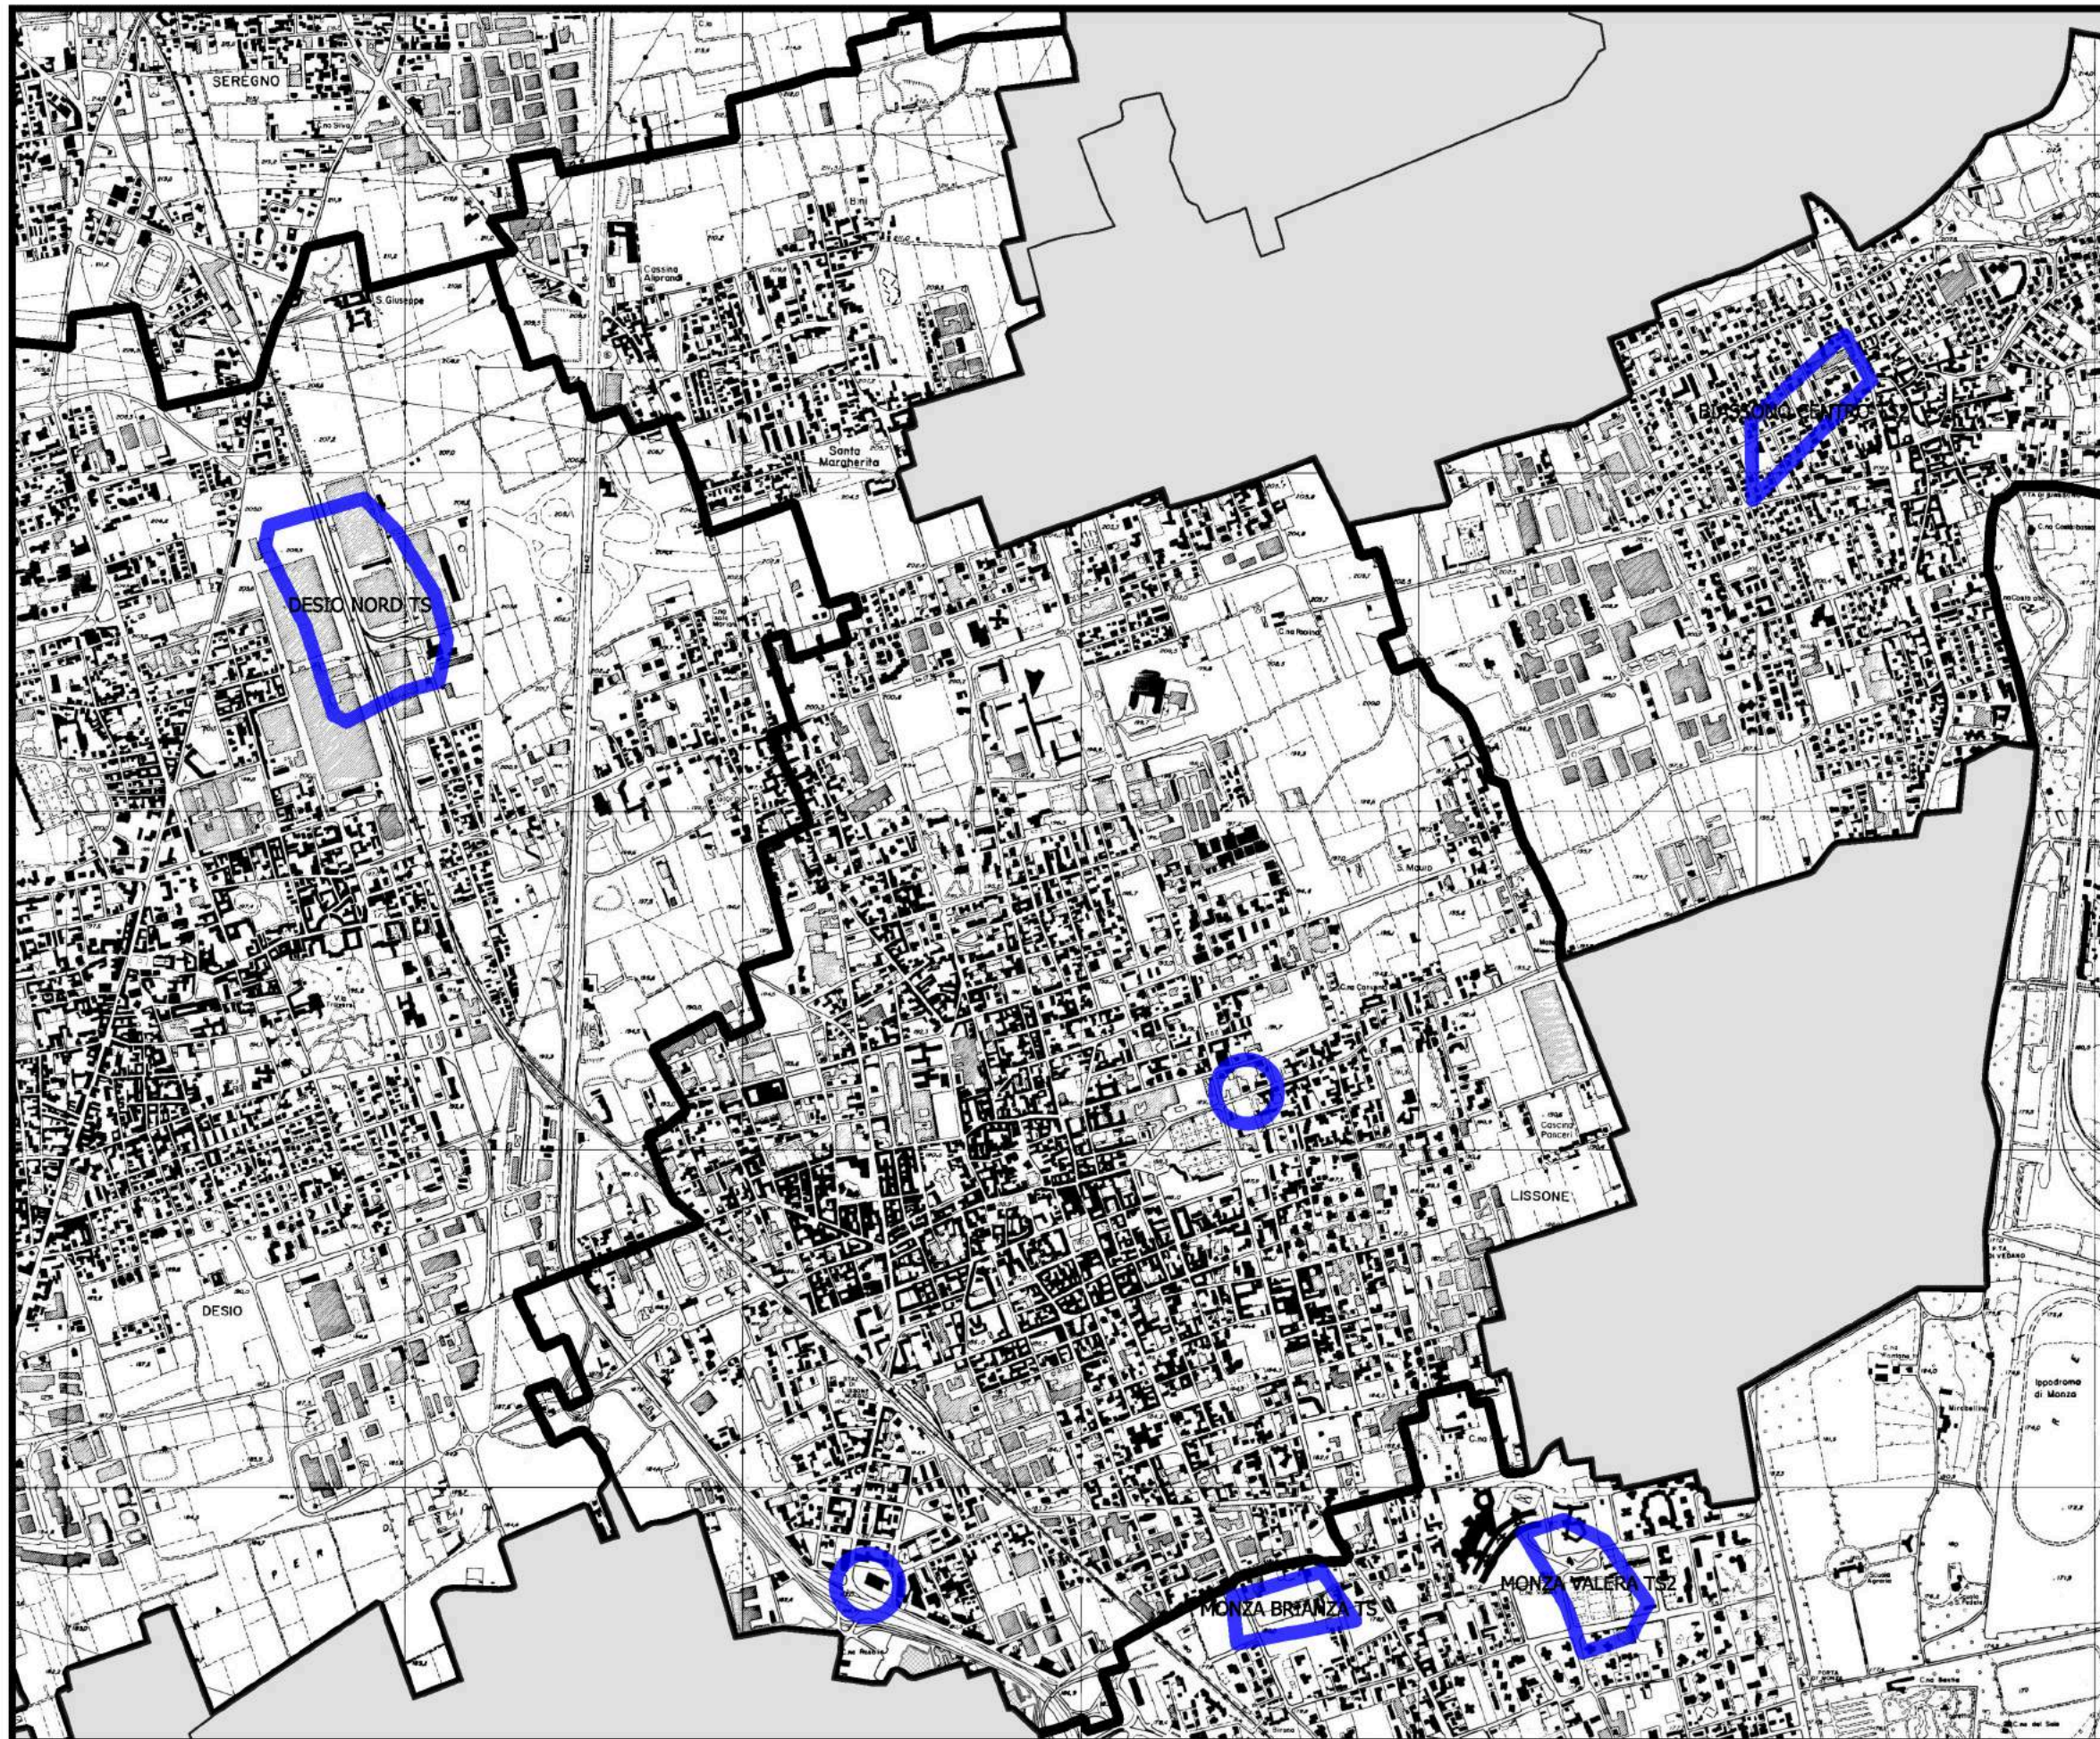

PIANO DI LOCALIZZAZIONE

COMUNE DI LISSONE

Legenda

SCALA 1:20000