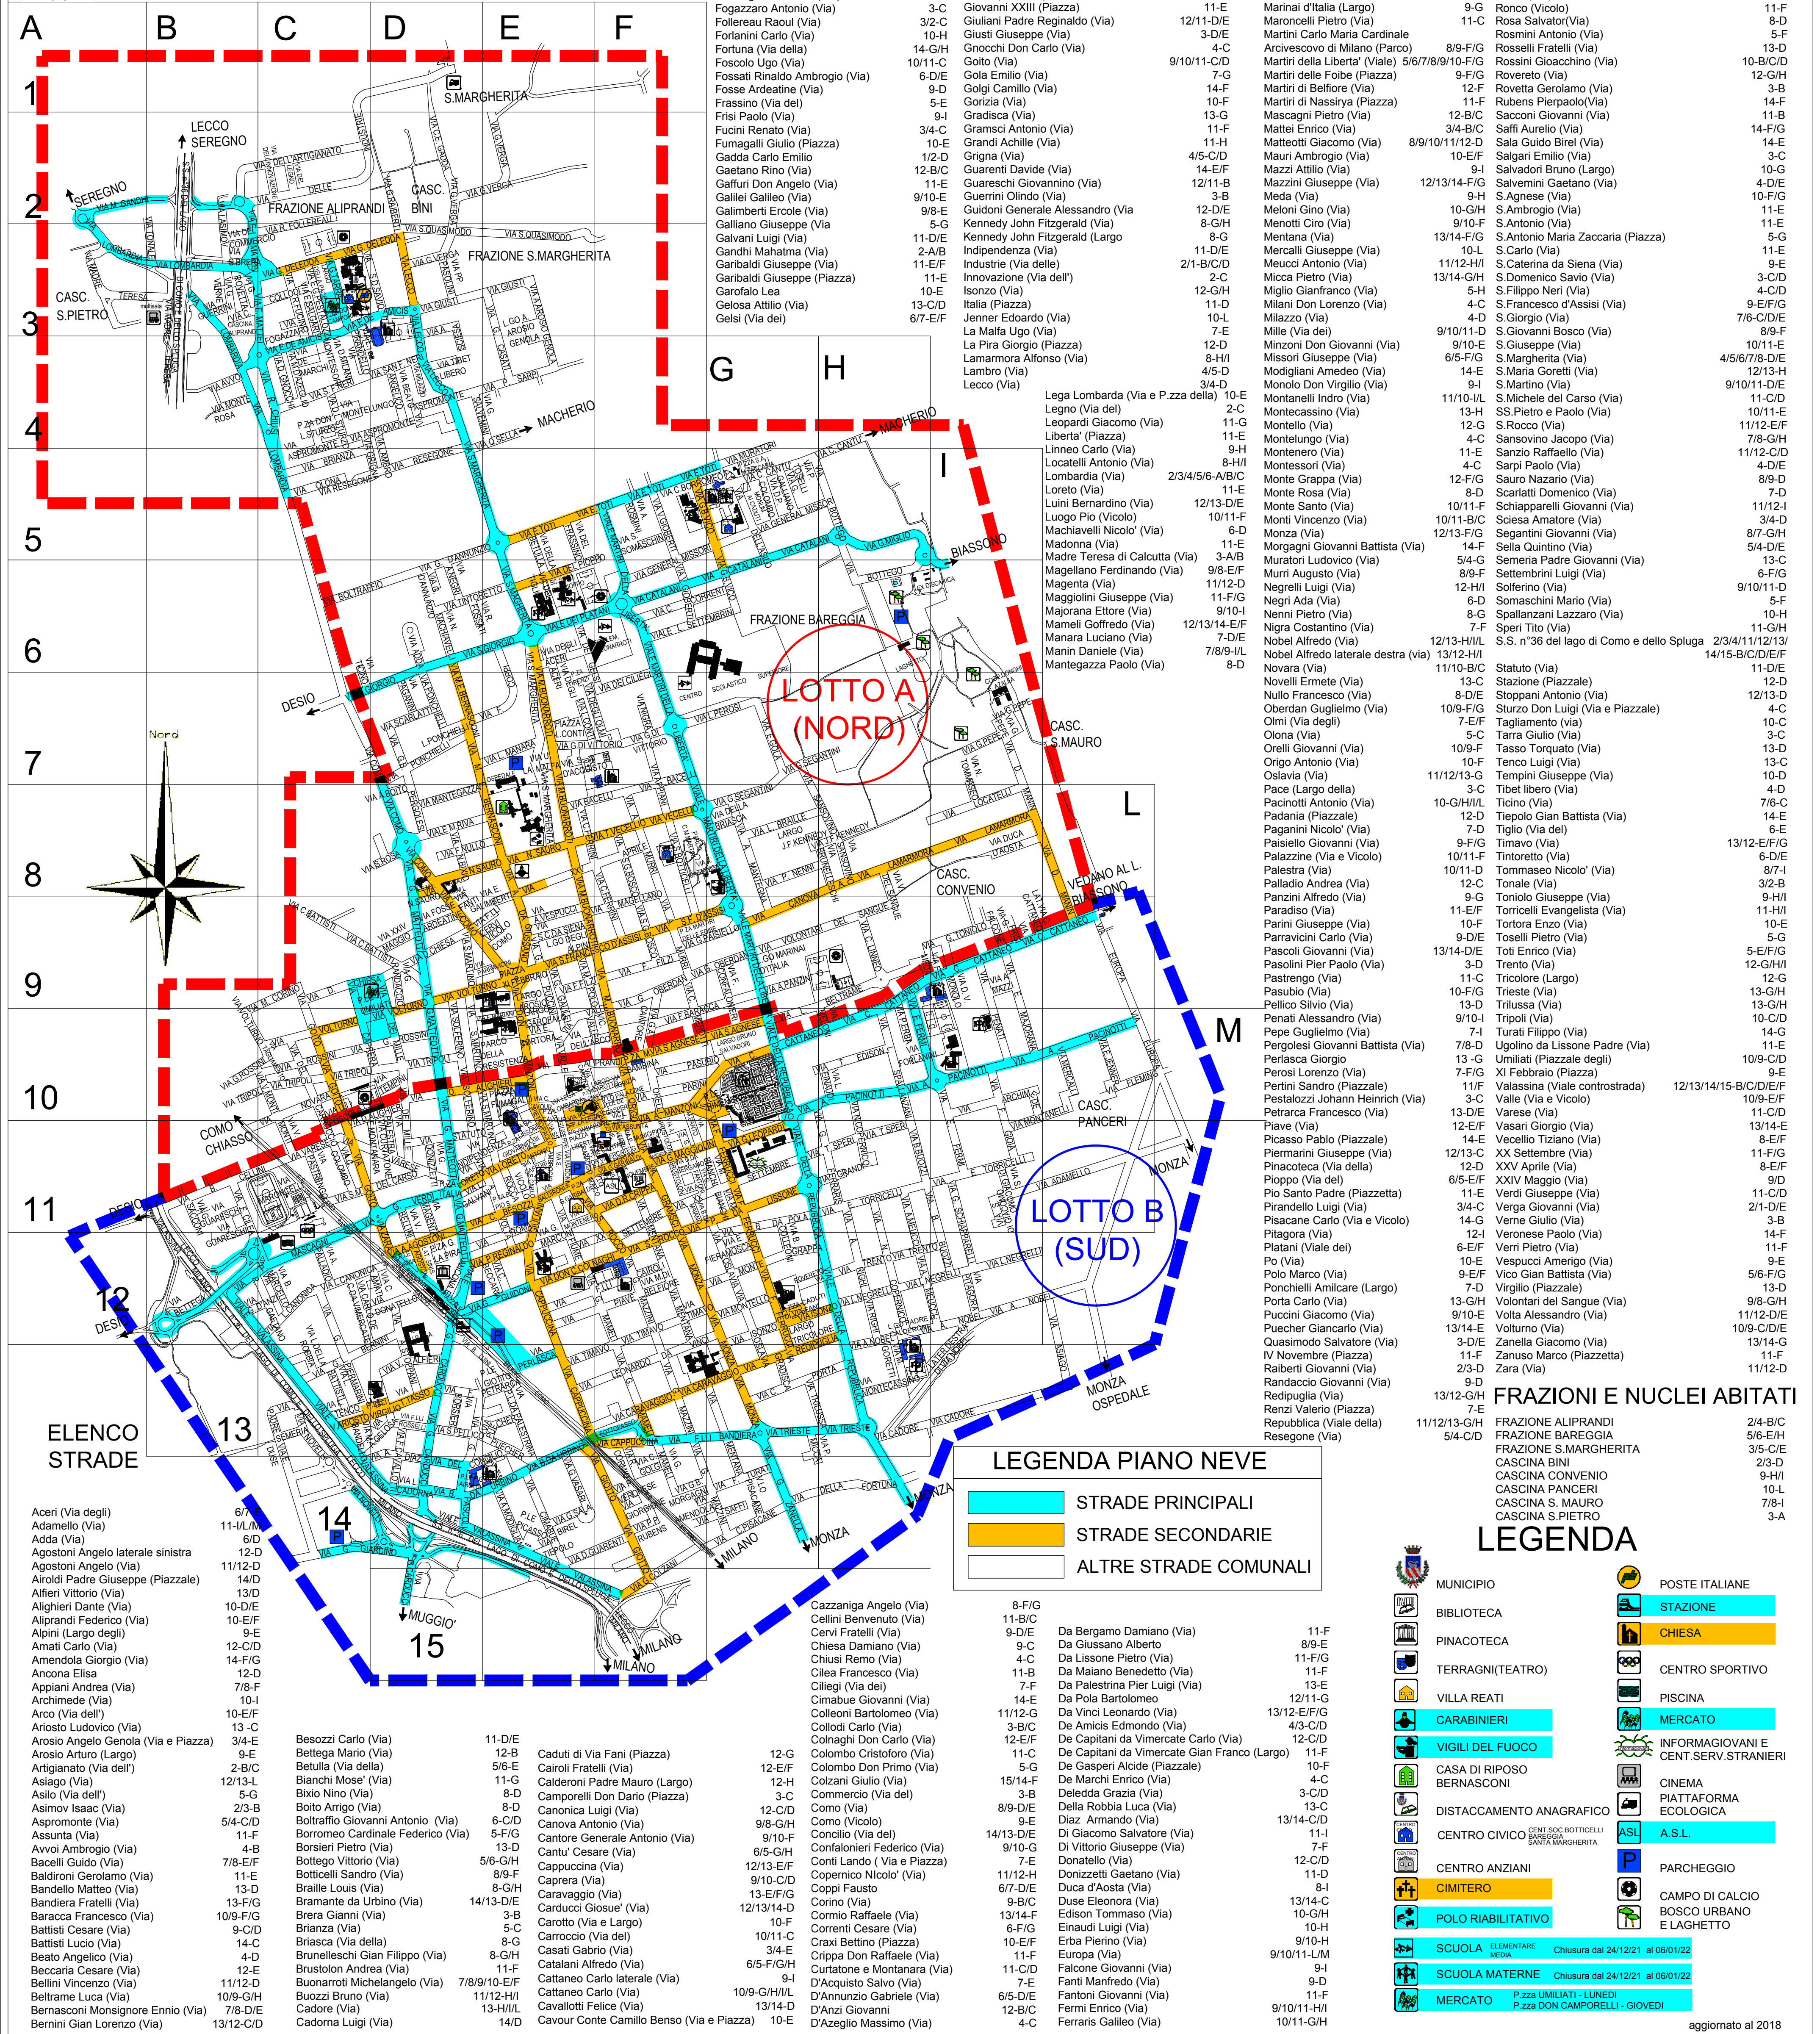

Citta' di Lissone - Planimetria piano neve 2021/2022

LEGENDA PIANO NEVE

	STRADE PRINCIPALI
	STRADE SECONDARIE
	ALTRE STRADE COMUNALI

FRAZIONI E NUCLEI ABITATI

FRAZIONE ALIPRANDI	2/4-B/C
FRAZIONE BAREGGIA	5/6-E/H
FRAZIONE S. MARGHERITA	3/5-C/E
CASCINA BINI	2/3-D
CASCINA CONVENIO	9-H/I
CASCINA PANCERI	10-L
CASCINA S. MAURO	7/8-I
CASCINA S. PIETRO	3-A

LEGENDA

	MUNICIPIO		POSTE ITALIANE
	BIBLIOTECA		STAZIONE
	PINACOTECA		CHIESA
	TERRAGNI (TEATRO)		CENTRO SPORTIVO
	VILLA REATI		PISCINA
	CARABINIERI		MERCATO
	VIGILI DEL FUOCO		INFORMAGIOVANI E CENT. SERV. STRANIERI
	CASA DI RIPOSO BERNASCONI		CINEMA
	DISTACCAMENTO ANAGRAFICO		PIATTAFORMA ECOLOGICA
	CENTRO CIVICO		A.S.L.
	CENTRO ANZIANI		PARCHEGGIO
	CIMITERO		CAMPO DI CALCIO
	POLO RIABILITATIVO		BOSCO URBANO E LAGHETTO
	SCUOLA ELEMENTARE		Chiusura dal 24/12/21 al 06/01/22
	SCUOLA MATERNE		Chiusura dal 24/12/21 al 06/01/22
	MERCATO		P.zza UMILATI - LUNEDI P.zza DON CAMPORELLI - GIOVEDI

aggiornato al 2018