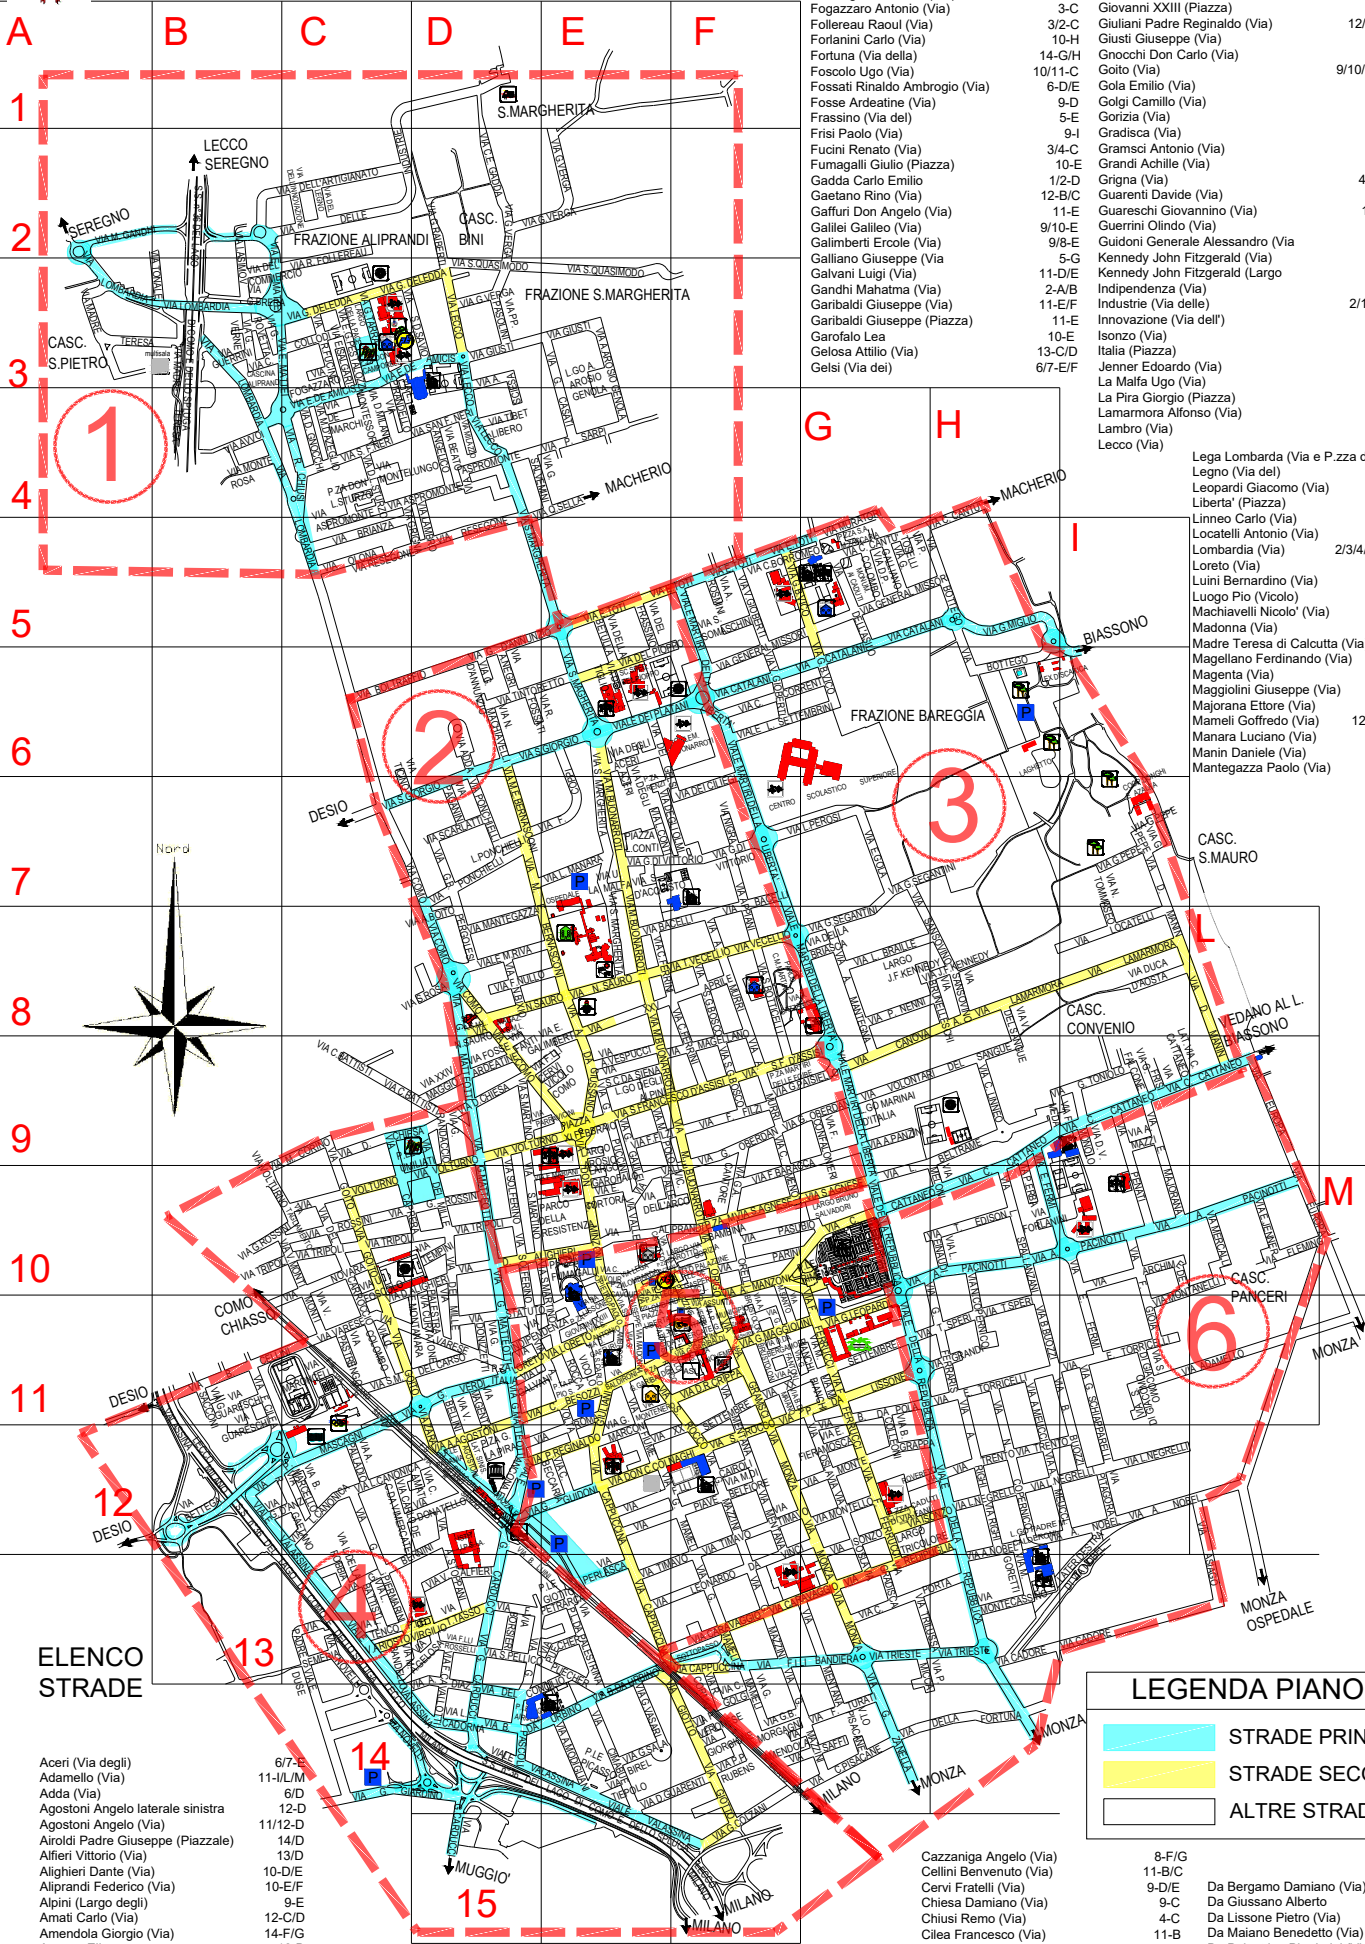

SALE

Citta' di Lissone

Planimetria Piano Neve Biennio 2022/2024 - Lotti 1 e 2

ELENCO STRADE

Aceri (Via degli)	6/7-E	Besozzi Carlo (Via)	11-D/E	Caduti di Via Fani (Piazza)	12-G
Adarnello (Via)	11-I/L/M	Bettega Mario (Via)	12-B	Cairoli Fratelli (Via)	12-E/F
Adda (Via)	6/D	Bettola (Via della)	5/6-E	Calderoni Padre Mauro (Largo)	11-G
Agostoni Angelo laterale sinistra	12-D	Bianchi Mose' (Via)	8-D	Canonica Luigi (Via)	3-C
Agostoni Angelo (Via)	11/12-D	Bixio Nino (Via)	8-D	Canonica Luigi (Via)	12-C/D
Airolodi Padre Giuseppe (Piazzale)	14/D	Boito Arrigo (Via)	5-G	Canova Antonio (Via)	9/8-G/H
Affieri Vittorio (Via)	13/D	Boltraffo Giovanni Antonio (Via)	2/3-B	Cantore Generale Antonio (Via)	5-F/G
Alighieri Dante (Via)	10-D/E	Borromeo Cardinale Federico (Via)	5/4-C/D	Cantù' Cesare (Via)	13-D
Aliprandi Federico (Via)	10-E/F	Borsieri Pietro (Via)	11-F	Cappuccina (Via)	5/6-G/H
Alpini (Largo degli)	9-E	Bottegg Vittorio (Via)	7/8-E/F	Caprella (Via)	8/9-F
Amati Carlo (Via)	12-C/D	Botticelli Sandro (Via)	10-I	Caravaggio (Via)	8-G/H
Amendola Giorgio (Via)	14-F/G	Braille Louis (Via)	11-E	Caravaggio (Via)	14/13-D/E
Ancona Elisa	12-D	Brillante da Urbino (Via)	13-D	Caraccioli Giosue' (Via)	12/13/14-D
Appiani Andrea (Via)	7/8-F	Brera Gianni (Via)	13-F/G	Carotto (Via e Largo)	10-F
Archimede (Via)	10-I	Brianza (Via)	10/9-F/G	Carraccio (Via del)	8-G
Arco (Via del)	10-E/F	Brunelleschi Gian Filippo (Via)	9-C/D	Casati Gabrio (Via)	3/4-E
Arosio Ludovico (Via)	13-C	Brunstolon Andrea (Via)	4-D	Cattalani Alfredo (Via)	11-F
Arosio Angelo Genola (Via e Piazza)	3/4-E	Buozzi Bruno (Via)	11/12-D	Cattaneo Carlo laterale (Via)	7/8/9/10-E/F
Arosio Arturo (Largo)	9-E	Cadore (Via)	10/9-G/H	Cavallotti Felice (Via)	11/12-H/I
Artigianato (Via dell')	2-B/C	Cadorna Luigi (Via)	13-H/I/L	Cavour Conte Camillo Benso (Via e Piazza)	13/14-D
Asiago (Via)	12/13-L				10-E
Asilo (Via dell')	5-G				
Asimov Isaac (Via)	2/3-B				
Aspromonte (Via)	5/4-C/D				
Assunta (Via)	11-F				
Avvoti Ambrogio (Via)	4-B				
Baselli Guido (Via)	7/8-E/F				
Baldironi Gerolamo (Via)	11-E				
Bandello Matteo (Via)	13-D				
Bandiera Fratelli (Via)	13-F/G				
Baracca Francesco (Via)	10/9-F/G				
Battisti Cesare (Via)	9-C/D				
Battisti Lucio (Via)	14-C				
Beato Angelico (Via)	4-D				
Beccaria Cesare (Via)	12-E				
Bellini Vincenzo (Via)	11/12-D				
Beltrame Luca (Via)	10/9-G/H				
Bernasconi Monsignore Ennio (Via)	7/8-D/E				
Bernini Gian-Lorenzo (Via)	13/12-C/D				

LEGENDA PIANO NEVE

- STRADE PRINCIPALI
- STRADE SECONDARIE
- ALTRE STRADE COMUNALI

LEGENDA

- MUNICIPIO
- BIBLIOTECA
- PINACOTECA
- TERRAGNI (TEATRO)
- VILLA REATI
- CARABINIERI
- VIGILI DEL FUOCO
- CASA DI RIPOSO
- BERNASCONI
- DISTACCAMENTO ANAGRAFICO
- CENTRO CIVICO
- CENTRO ANZIANI
- CIMITERO
- POLO RIABILITATIVO
- SCUOLA ELEMENTARE
- SCUOLA MATERNE
- MERCATO
- POSTE ITALIANE
- STAZIONE
- CHIESA
- CENTRO SPORTIVO
- PISCINA
- MERCATO
- INFORMAGIOVANI E CENT. SERV. STRANIERI
- CINEMA
- PIATTAFORMA ECOLOGICA
- A.S.L.
- PARCHEGGIO
- CAMPO DI CALCIO
- BOSCO URBANO
- LAGHETTO

aggiornato al 2022