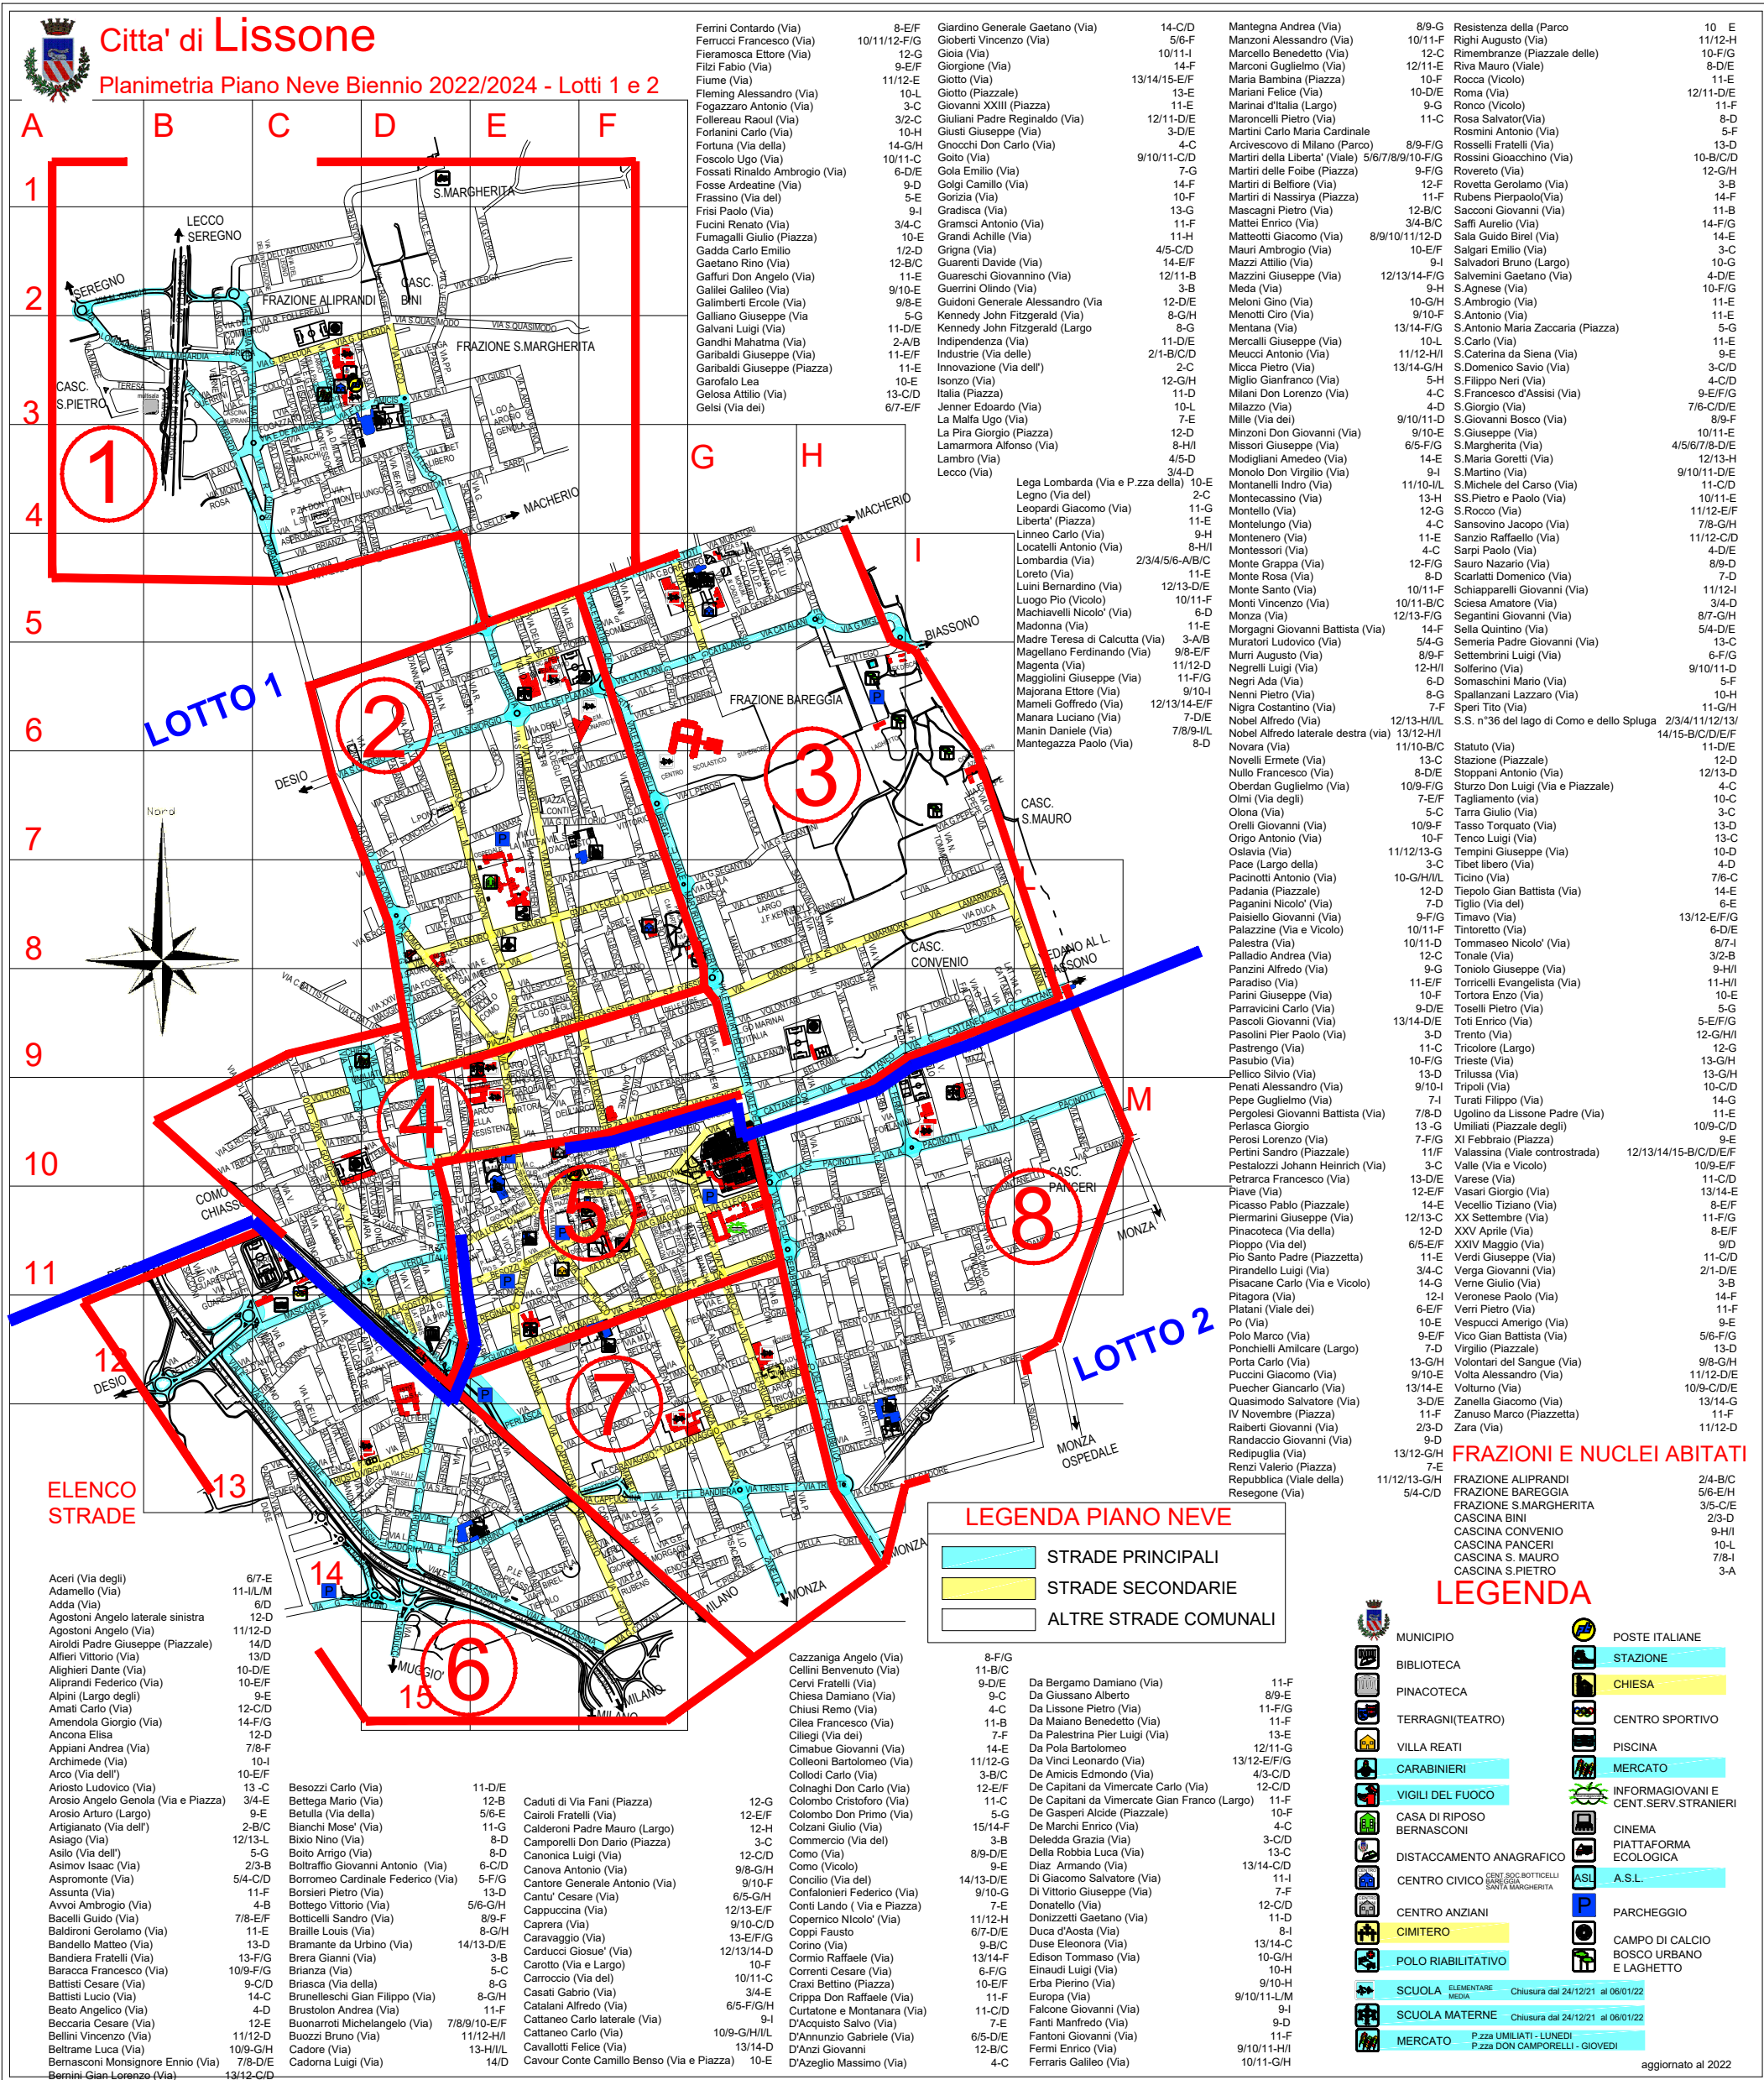

LAME

Citta' di Lissone

Planimetria Piano Neve Biennio 2022/2024 - Lotti 1 e 2

Ferrini Contardo (Via)	8-E/F	Giardini Generale Gaetano (Via)	14-C/D
Ferrucci Francesco (Via)	10/11/12-F/G	Gioberri Vincenzo (Via)	5/6-F
Fieramosca Ettore (Via)	12-G	Giola (Via)	10/11-I
Filzi Fabio (Via)	9-E/F	Giorgione (Via)	14-F
Fiume (Via)	11/12-E	Giotto (Via)	13/14/15-E/F
Fleming Alessandro (Via)	10-L	Giotto (Piazzale)	13-E
Fogazzaro Antonio (Via)	3-C	Giovanni XXIII (Piazza)	11-E
Follereau Raoul (Via)	3/2-C	Giuliani Padre Reginado (Via)	12/11-D/E
Fortinari Carlo (Via)	10-H	Giusti Giuseppe (Via)	3-D/E
Fortuna (Via della)	14-G/H	Gnocchi Don Carlo (Via)	4-C
Foscolo Ugo (Via)	10/11-C	Goito (Via)	9/10/11-C/D
Fossati Rinaldo Ambrogio (Via)	6-D/E	Gola Emilio (Via)	7-G
Fosse Ardeatine (Via)	9-D	Golgi Camillo (Via)	14-F
Frassinio (Via del)	5-E	Gorizia (Via)	10-F
Frisci Paolo (Via)	9-I	Gradisca (Via)	13-G
Fucini Renato (Via)	3/4-C	Gramsci Antonio (Via)	11-F
Fumagalli Giulio (Piazza)	10-E	Grandi Achille (Via)	11-H
Gadda Carlo Emilio	1/2-D	Grigna (Via)	4/5-C/D
Gaetano Rino (Via)	12-B/C	Guarenti Davide (Via)	14-E/F
Gaffuri Don Angelo (Via)	11-E	Guareschi Giovannino (Via)	12/11-B
Galliei Galileo (Via)	9/10-E	Guerrini Olindo (Via)	3-B
Galiberti Enrico (Via)	9/8-E	Guerrini Generale Alessandro (Via)	12-D/E
Galliano Giuseppe (Via)	5-G	Kennedy John Fitzgerald (Via)	8-G/H
Galvani Luigi (Via)	11-D/E	Kennedy John Fitzgerald (Largo)	8-G
Gandhi Mahatma (Via)	2-A/B	Indipendenza (Via)	11-D/E
Garibaldi Giuseppe (Via)	11-E/F	Industria (Via delle)	2/1-B/C/D
Garibaldi Giuseppe (Piazza)	11-E	Innovazione (Via dell')	2-C
Garofalo Lea	10-E	Isonzo (Via)	12-G/H
Gelsola Attilio (Via)	13-C/D	Italia (Piazza)	11-D
Gelsi (Via dei)	6/7-E/F	Jenner Edoardo (Via)	10-L
		La Malfa Ugo (Via)	7-E
		La Pira Giorgio (Piazza)	12-D
		Lamarra Alfonso (Via)	8-H/I
		Lambro (Via)	4/5-D
		Lecco (Via)	3/4-D

LEGENDA PIANO NEVE

- STRADE PRINCIPALI
- STRADE SECONDARIE
- ALTRE STRADE COMUNALI

LEGENDA

	MUNICIPIO		POSTE ITALIANE
	BIBLIOTECA		STAZIONE
	PINACOTECA		CHIESA
	TERRAGNI (TEATRO)		CENTRO SPORTIVO
	VILLA REATI		PISCINA
	CARABINIERI		MERCATO
	VIGILI DEL FUOCO		INFORMAGIOVANI E CENT.SERV.STRAINIERI
	CASA DI RIPOSO		CINEMA
	BERNASCONI		PIATTAFORMA ECOLOGICA
	DISTACCAMENTO ANAGRAFICO		A.S.L.
	CENTRO CIVICO		PARCHEGGIO
	CENTRO ANZIANI		CAMPO DI CALCIO
	CIMITERO		BOSCO URBANO
	POLO RIABILITATIVO		LAGHETTO
	SCUOLA ELEMENTARE	Chiusura dal 24/12/21 al 06/01/22	
	SCUOLA MATERNE	Chiusura dal 24/12/21 al 06/01/22	
	MERCATO P.zza UMIATI - LUNEDI' P.zza DON CAMPARELLI - GIOVEDI'		

aggiornato al 2022