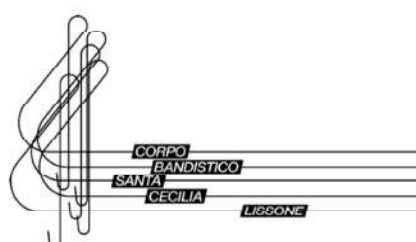

Ingresso libero fino a esaurimento posti.
Prenotazione consigliata su
www.bandascecialissone.eu
oppure scansiona il QR Code.

Patrocino e Contributo

Città di Lissone