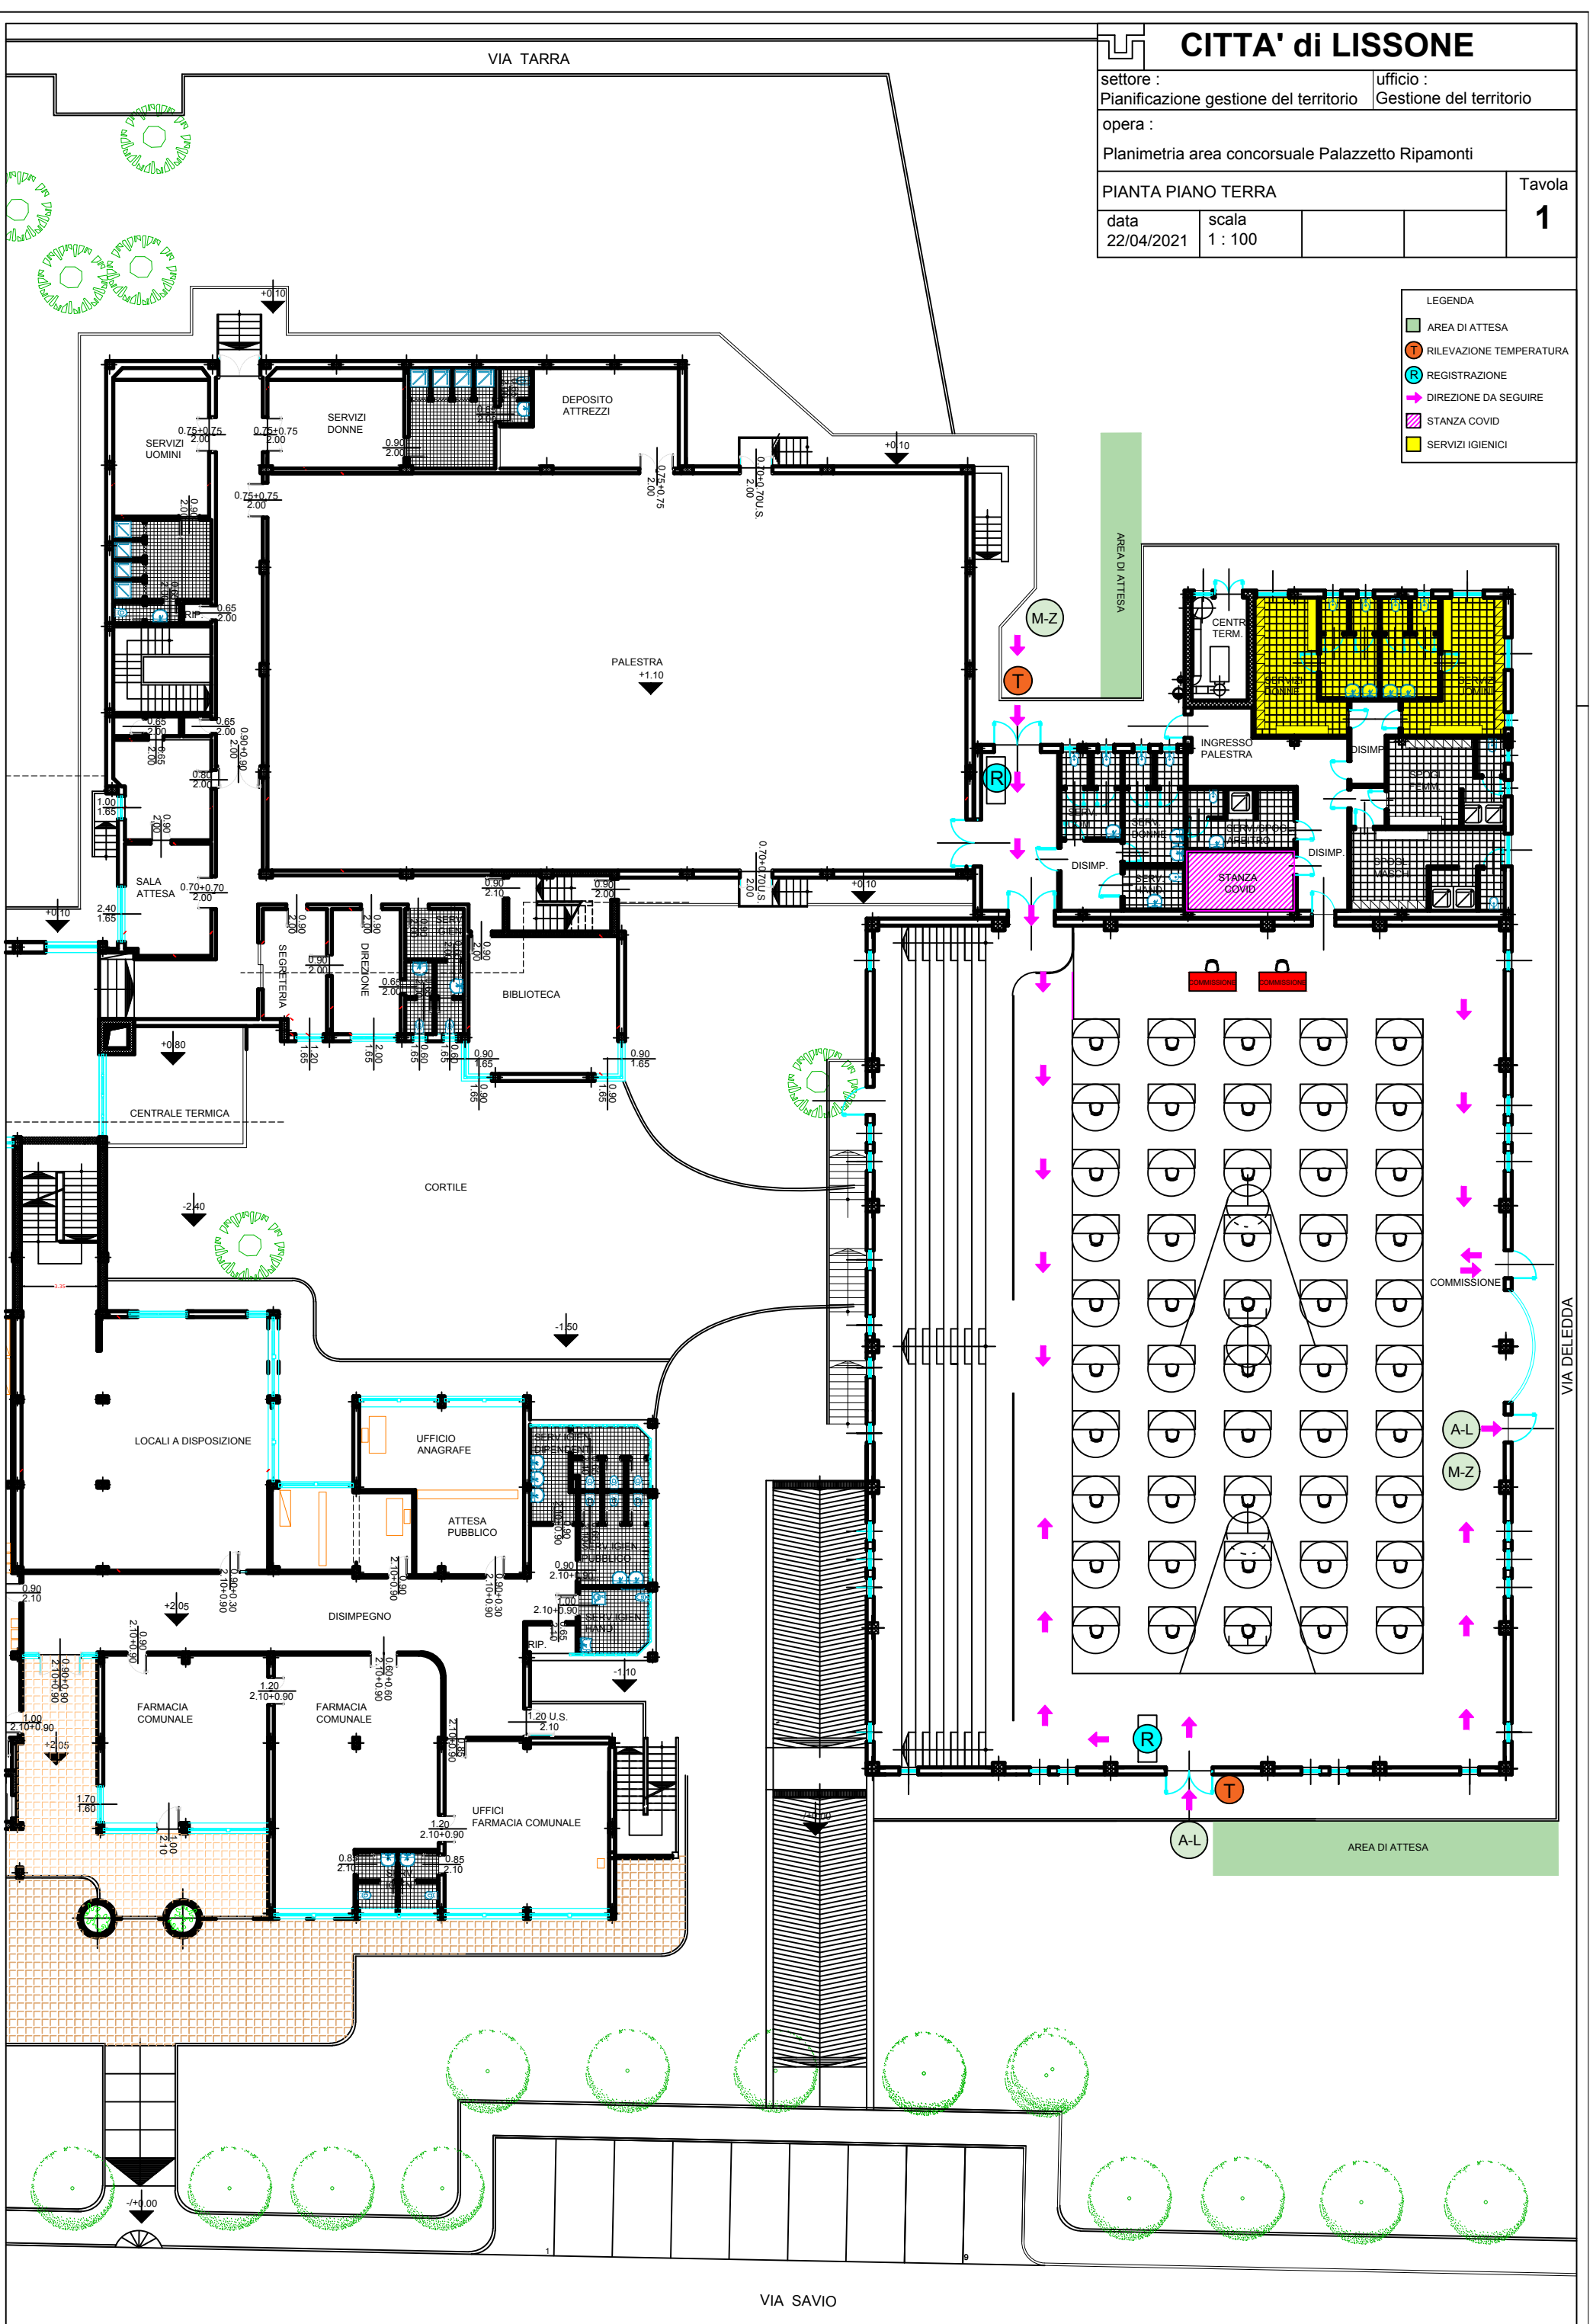

CITTA' di LISSONE

settore : Pianificazione gestione del territorio ufficio : Gestione del territorio

opera : Planimetria area concorsuale Palazzetto Ripamonti

PIANTA PIANO TERRA

Tavola

data 22/04/2021

scala 1 : 100

1

LEGENDA

- AREA DI ATTESA
- RILEVAZIONE TEMPERATURA
- REGISTRAZIONE
- DIREZIONE DA SEGUIRE
- STANZA COVID
- SERVIZI IGIENICI

VIA SAVIO