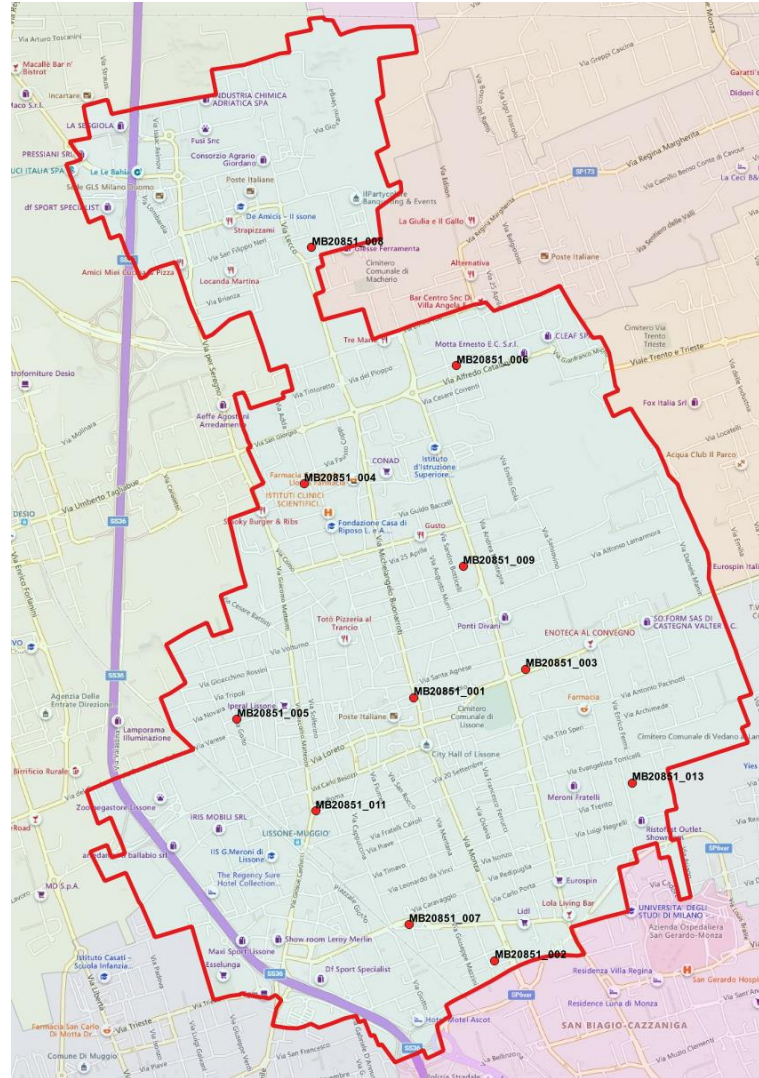

Piano Comunale
Lissone (MB)

2023/2024

iliad

Piano Comunale Lissons 2023/2024

Piano Comunale Lissone 2023/2024

id	Codice Sito	Latitudine	Longitudine	Note
1	MB20851_001	45.61246	9.24271	1
2	MB20851_002	45.60088	9.24781	1
3	MB20851_003	45.61371	9.24975	1;2
4	MB20851_004	45.62186	9.23583	1
5	MB20851_005	45.6115	9.23161	1;2
6	MB20851_006	45.62705	9.24541	1
7	MB20851_007	45.60247	9.24242	1;2
8	MB20851_008	45.63225	9.23631	1;2
9	MB20851_009	45.61823	9.24582	1
10	MB20851_011	45.60746	9.23654	1
11	MB20851_013	45.60871	9.25645	1

¹ Per la posizione in tabella è da considerarsi un raggio di ricerca di 400 mt rispetto alle coordinate del punto nominale

² Individuata nella posizione in tabella la presenza di una postazione idonea ad ospitare la stazione radio base iliad