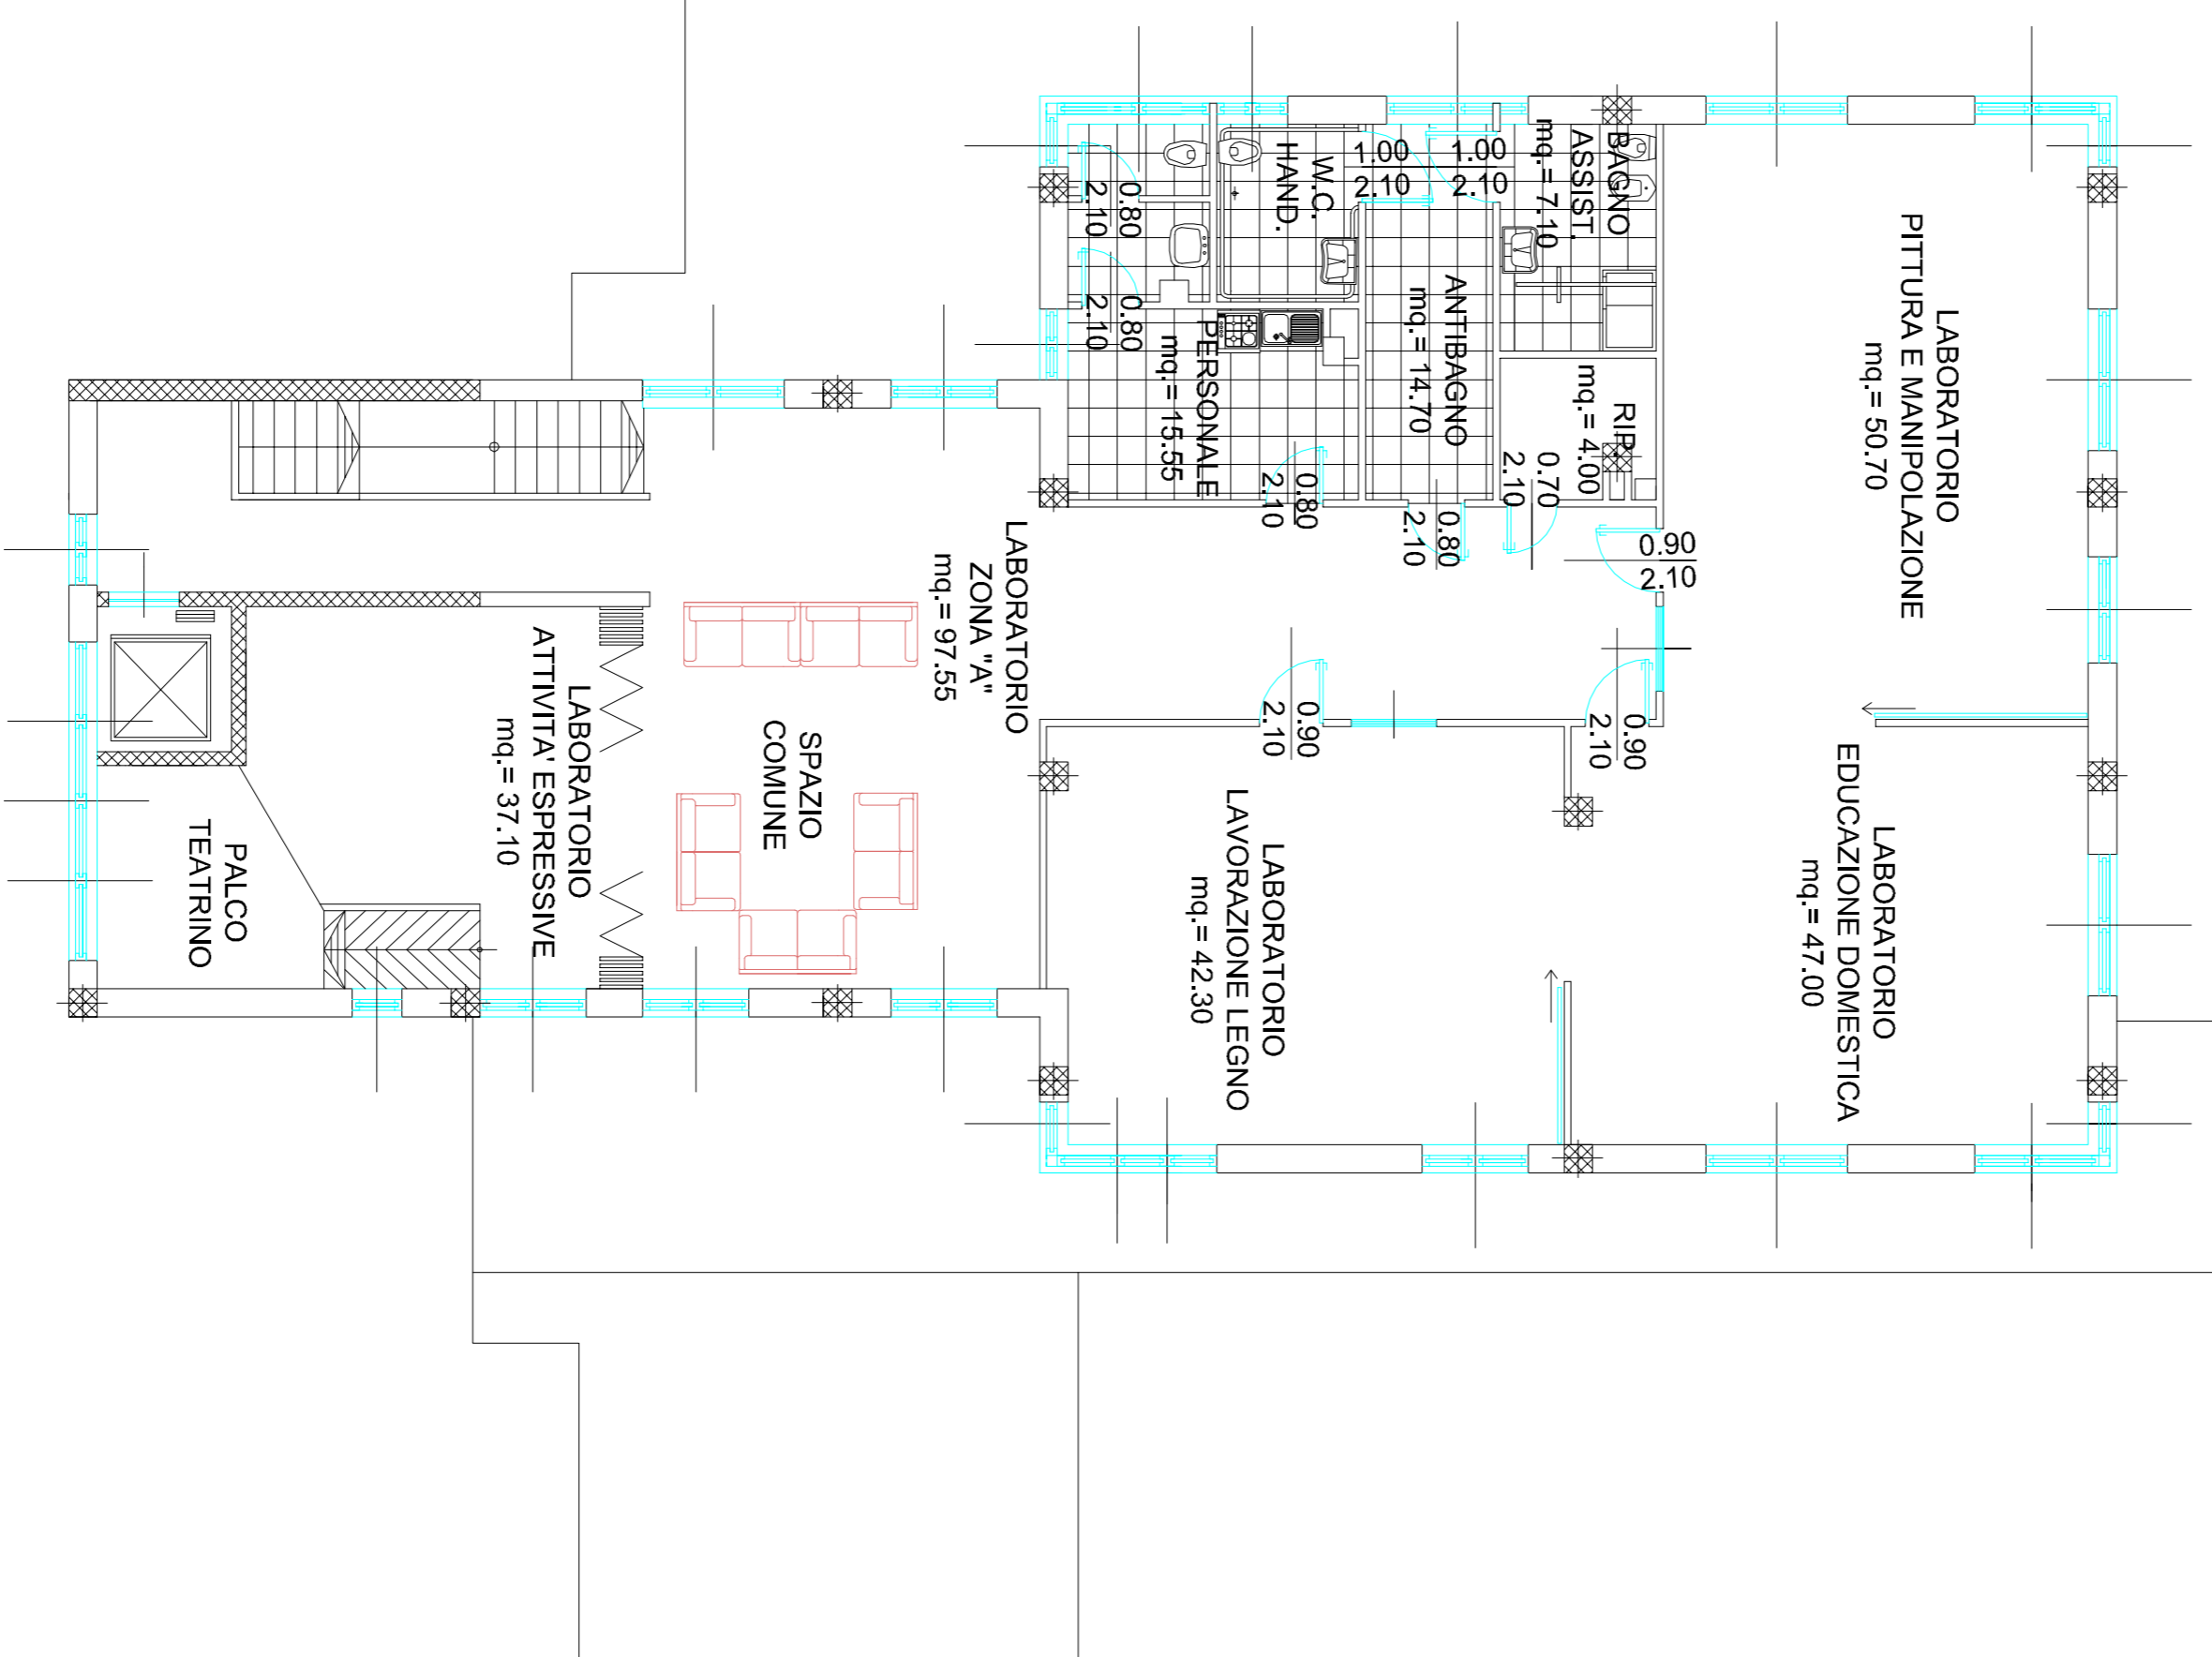

CDD TOTALE (lordo) mq. = 354,35
CDD TOTALE (netto) mq. = 316,00

CITTA' di LISSONE

settore :
LAVORI PUBBLICI

opera
C.D.D. DI VIA DEL PIOPPO

titolo :
PIANTA PIANO PRIMO

tavola

3

data	scala	disegn.	agg.
19/06/2010	1 : 100	casati	15/05/2013