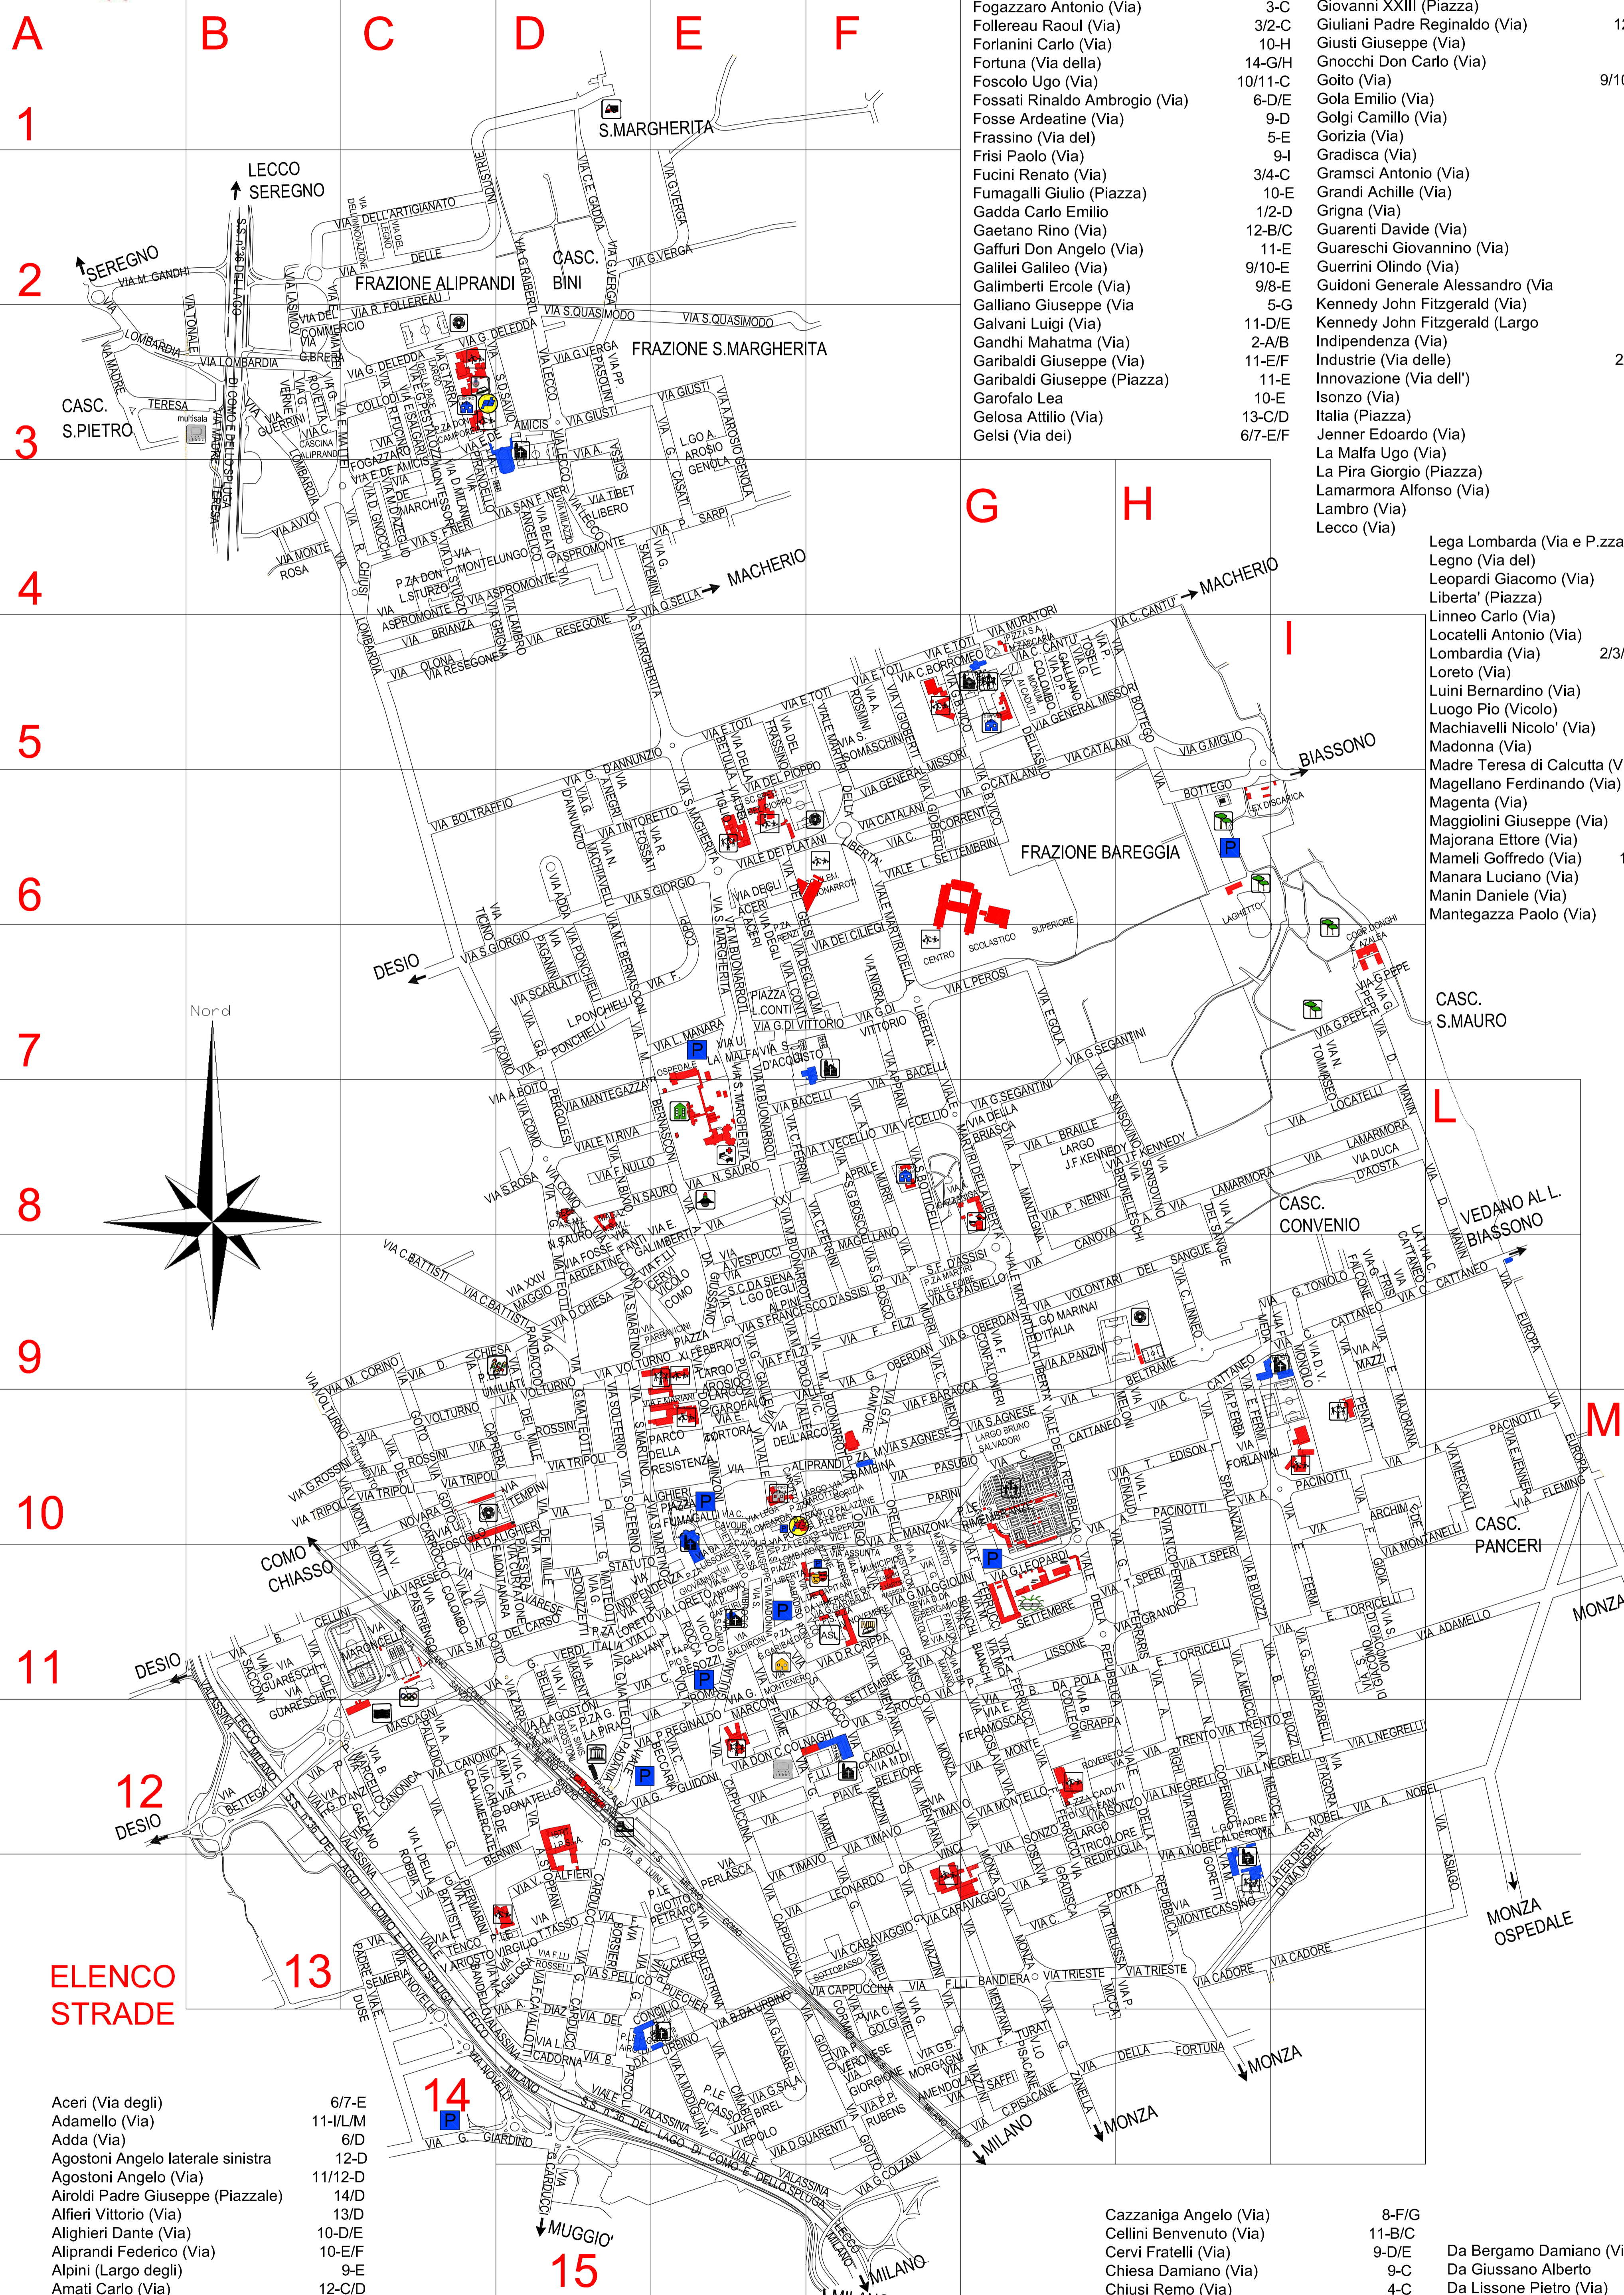

Citta' di Lissone

Ferrini Contardo (Via)	8-E/F	Giardino Generale Gaetano (Via)	14-C/D	Mantegna Andrea (Via)	8/9-G	Ronco (Vicolo)	11-F
Ferruci Francesco (Via)	10/11/12-F/G	Gioioli Vincenzo (Via)	5/6-F	Manzoni Alessandro (Via)	10/11-F	Rosa Salvatore (Via)	8-D
Fieramosca Ettore (Via)	12-G	Gioia (Via)	10/11-I	Marcello Benedetto (Via)	12-C	Rosmini Antonio (Via)	5-F
Filzi Fabio (Via)	9-E/F	Giorgione (Via)	14-F	Marconi Guglielmo (Via)	12/11-E	Rosselli Fratelli (Via)	13-D
Fiume (Via)	11/12-E	Giotto (Via)	13/14/15-E/F	Maria Bambina (Piazza)	10-F	Rossini Gioacchino (Via)	10-B/C/D
Fleming Alessandro (Via)	10-L	Giotto (Piazzale)	13-E	Mariani Felice (Via)	10-D/E	Rovereto (Via)	12-G/H
Fogazzaro Antonio (Via)	3-C	Giovanni XXIII (Piazza)	11-E	Marinai d'Italia (Largo)	9-G	Rovetta Gerolamo (Via)	3-B
Follereau Raoul (Via)	3/2-C	Giuliani Padre Reginaldo (Via)	12/11-D/E	Maroncelli Pietro (Via)	11-C	Rubens Pierpaolo (Via)	14-F
Forlanini Carlo (Via)	10-H	Giusti Giuseppe (Via)	3-D/E	Martiri della Libertà (Viale)	5/6/7/8/9/10-F/G	Sacconi Giovanni (Via)	11-B
Fortuna (Via della)	14-G/H	Gnocchi Don Carlo (Via)	4-C	Martiri delle Foibe (Piazza)	9-F/G	Saffi Aurelio (Via)	14-F/G
Foscolo Ugo (Via)	10/11-C	Gotto (Via)	9/10/11-CD	Martiri di Belfiore (Via)	12-F	Sala Guido Birel (Via)	14-E
Fossati Rinaldo Ambrogio (Via)	6-D/E	Gola Emilio (Via)	7-G	Martiri di Nassirya (Piazza)	11-F	Salgari Emilio (Via)	3-C
Fosse Ardeatine (Via)	9-D	Golgi Camillo (Via)	14-F	Mascagni Pietro (Via)	12-B/C	Salvadori Bruno (Largo)	10-G
Frassino (Via del)	5-E	Gorizia (Via)	10-F	Mattei Enrico (Via)	3/4-B/C	Salvermini Gaetano (Via)	4-D/E
Frisi Paolo (Via)	9-H	Gradisca (Via)	13-G	Mattotti Giacomo (Via)	8/9/10/11/12-D	S. Agnese (Via)	10-F/G
Fumagalli Giulio (Piazza)	3/4-C	Gramsci Antonio (Via)	11-F	Mazzi Attilio (Via)	9-I	S. Ambrogio (Via)	11-E
Gadde Carlo Emilio	10-E	Grandi Achille (Via)	11-H	Mazzini Giuseppe (Via)	12/13/14-F/G	S. Antonio (Via)	11-E
Gaetano Rino (Via)	12-B/C	Grigna (Via)	4/5-C/D	Meda (Via)	9-H	S. Antonio Maria Zaccaria (Piazza)	5-G
Gaffuri Don Angelo (Via)	11-E	Guarenti Davide (Via)	14-E/F	Meloni Gino (Via)	10-G/H	S. Carlo (Via)	11-E
Galliei Galileo (Via)	9/10-E	Guareschi Giovannino (Via)	12/11-B	Menotti Ciro (Via)	9/10-F	S. Caterina da Siena (Via)	9-E
Galimberti Ercole (Via)	9/8-E	Guerrini Olindo (Via)	3-B	Mentana (Via)	13/14-F/G	S. Domenico Savio (Via)	3-C/D
Galliano Giuseppe (Via)	5-G	Guidoni Generale Alessandro (Via)	12-D/E	Mercalli Giuseppe (Via)	10-L	S. Filippo Neri (Via)	4-C/D
Galvani Luigi (Via)	11-D/E	Kennedy John Fitzgerald (Largo)	8-G/H	Meucci Antonio (Via)	11/12-H/I	S. Francesco d'Assisi (Via)	9-E/F/G
Gandhi Mahatma (Via)	2-A/B	Kennedy John Fitzgerald (Largo)	8-G	Micca Pietro (Via)	13/14-H/I	S. Giorgio (Via)	7/6-C/D/E
Garibaldi Giuseppe (Via)	11-E/F	Indipendenza (Via)	11-D/E	Miglio Gianfranco (Via)	5-H	S. Giovanni Bosco (Via)	8/9-F
Garibaldi Giuseppe (Piazza)	11-E	Industrie (Via delle)	2/1-B/C/D	Milani Don Lorenzo (Via)	4-C	S. Giuseppe (Via)	10/11-E
Carofalo Lea	10-E	Innovazione (Via dell')	2-C	Milazzo (Via)	4-D	S. Margherita (Via)	4/5/6/7/8-D/E
Gelosa Attilio (Via)	13-C/D	Isonzo (Via)	12-G/H	Mille (Via dei)	9/10/11-D	S. Maria Goretti (Via)	12/13-H
Gelsi (Via dei)	6/7-E/F	Italia (Piazza)	11-D	Minzoni Don Giovanni (Via)	9/10-E	S. Martino (Via)	9/10/11-D/E
		Jenner Edoardo (Via)	10-L	Missori Giuseppe (Via)	6/5-F/G	S. Michele del Carso (Via)	11-C/D
		La Malfa Ugo (Via)	7-E	Modigliani Amedeo (Via)	14-E	SS. Pietro e Paolo (Via)	10/11-E
		La Pira Giorgio (Piazza)	12-D	Monolo Don Virgilio (Via)	9-I	S. Rocco (Via)	11/12-E/F
		Lamarmora Alfonso (Via)	8-H/I	Montanelli Indro (Via)	11/10-I/L	Sansovino Jacopo (Via)	7/8-G/H
		Lambro (Via)	4/5-D	Montecassino (Via)	4/5-D	Sanzio Raffaello (Via)	11/12-C/D
		Lecco (Via)	3/4-D	Montello (Via)	12-G	Sarpi Paolo (Via)	4-D/E
				Montelungo (Via)	4-C	Sauro Nazario (Via)	8/9-D
				Montenero (Via)	11-E	Scarlatti Domenico (Via)	7-D
				Montessori (Via)	4-C	Schiapparelli Giovanni (Via)	11/12-I
				Monte Grappa (Via)	12-F/G	Sciensa Amatore (Via)	3/4-D
				Monte Rosa (Via)	8-D	Segantini Giovanni (Via)	8/7-G/H
				Monte Santo (Via)	10/11-F	Sella Quintino (Via)	5/4-D/E
				Monti Vincenzo (Via)	10/11-B/C	Semerla Padre Giovanni (Via)	13-F
				Monza (Via)	12/13-F/G	Settembrini Luigi (Via)	6-F/G
				Morgagni Giovanni Battista (Via)	14-F	Solferino (Via)	9/10/11-D
				Muratori Ludovico (Via)	5/4-C	Somaschini Mario (Via)	5-F
				Muri Augusto (Via)	8/9-F	Spallanzani Lazzaro (Via)	10-H
				Machiavelli Nicolo' (Via)	6-D	Speriti Tito (Via)	11-G/H
				Madonna (Via)	11-E	S.S. 'n° 36 del lago di Como e dello Spluga	2/3/4/11/12/13/14/15-B/C/D/E/F
				Madre Teresa di Calcutta (Via)	3-A/B	Statuto (Via)	11-D/E
				Magellano Ferdinando (Via)	9/8-E/F	Stazione (Piazzale)	12-D
				Magenta (Via)	11/12-D	Stoppioni Antonio (Via)	12/13-D
				Maggiolini Giuseppe (Via)	11-F/G	Storzi Don Luigi (Via e Piazzale)	4-C
				Majorana Ettore (Via)	9/10-I	Tagliamento (Via)	10-C
				Mameli Goffredo (Via)	12/13/14-E/F	Tarra Giulio (Via)	3-C