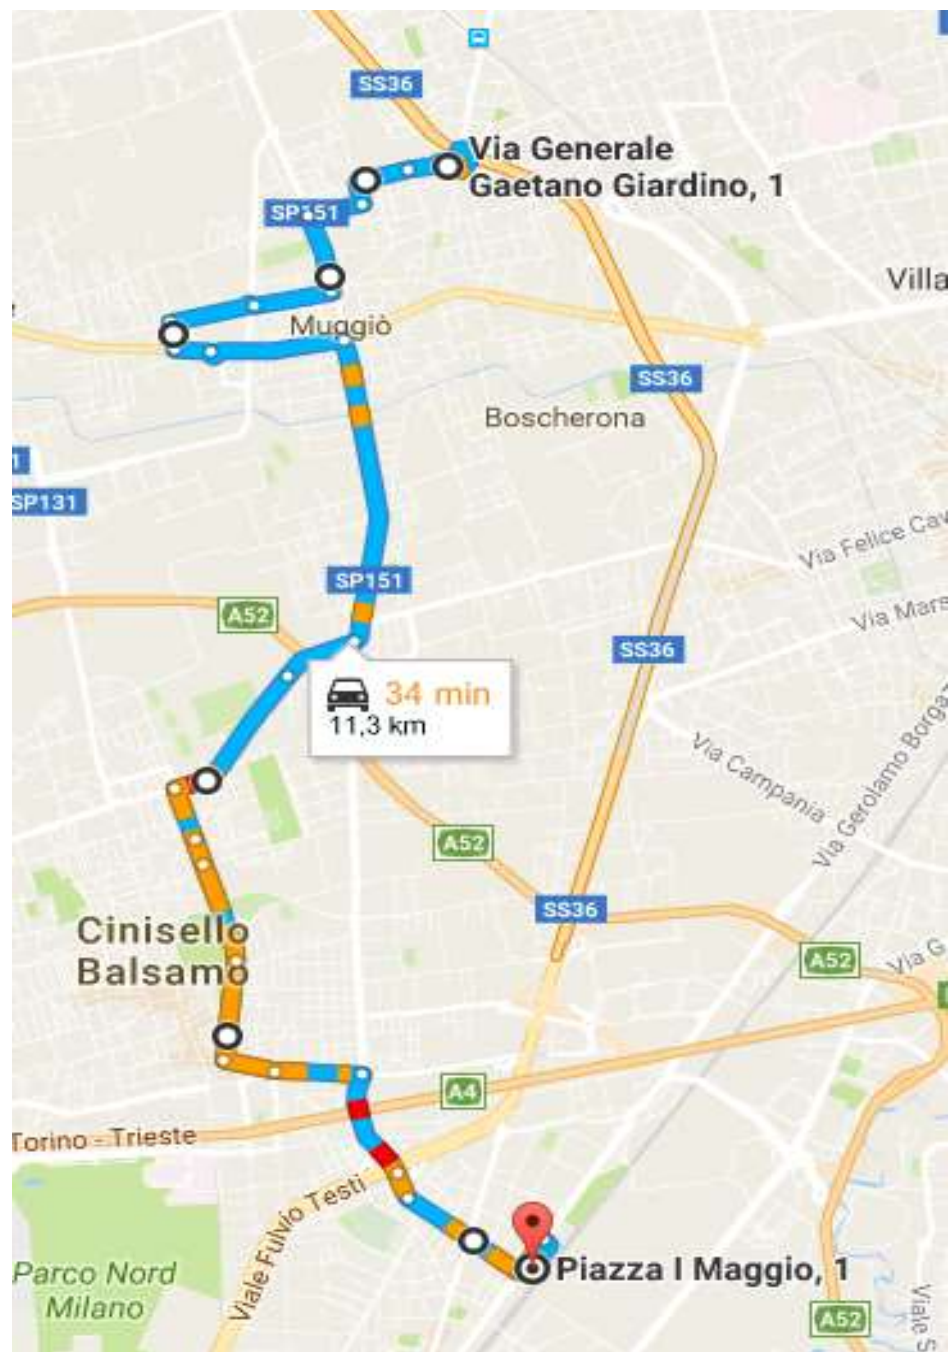

z227 Lissone G.G. Giardino-Muggiò-Cinisello B-Sesto SG (M1-FS) (Orari PAPA)

z227 Sesto S.G. (M1-FS)-Cinisello B-Muggiò-Lissone G.G. Giardino (Orari PAPA)