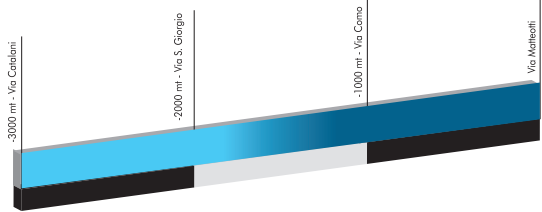

LISSONE

2000 mt

3000 mt

1000 mt

Altimetria ultimi tre chilometri Profile les trois derniers kilomètres Last three kilometers altitude

191 - Lissone