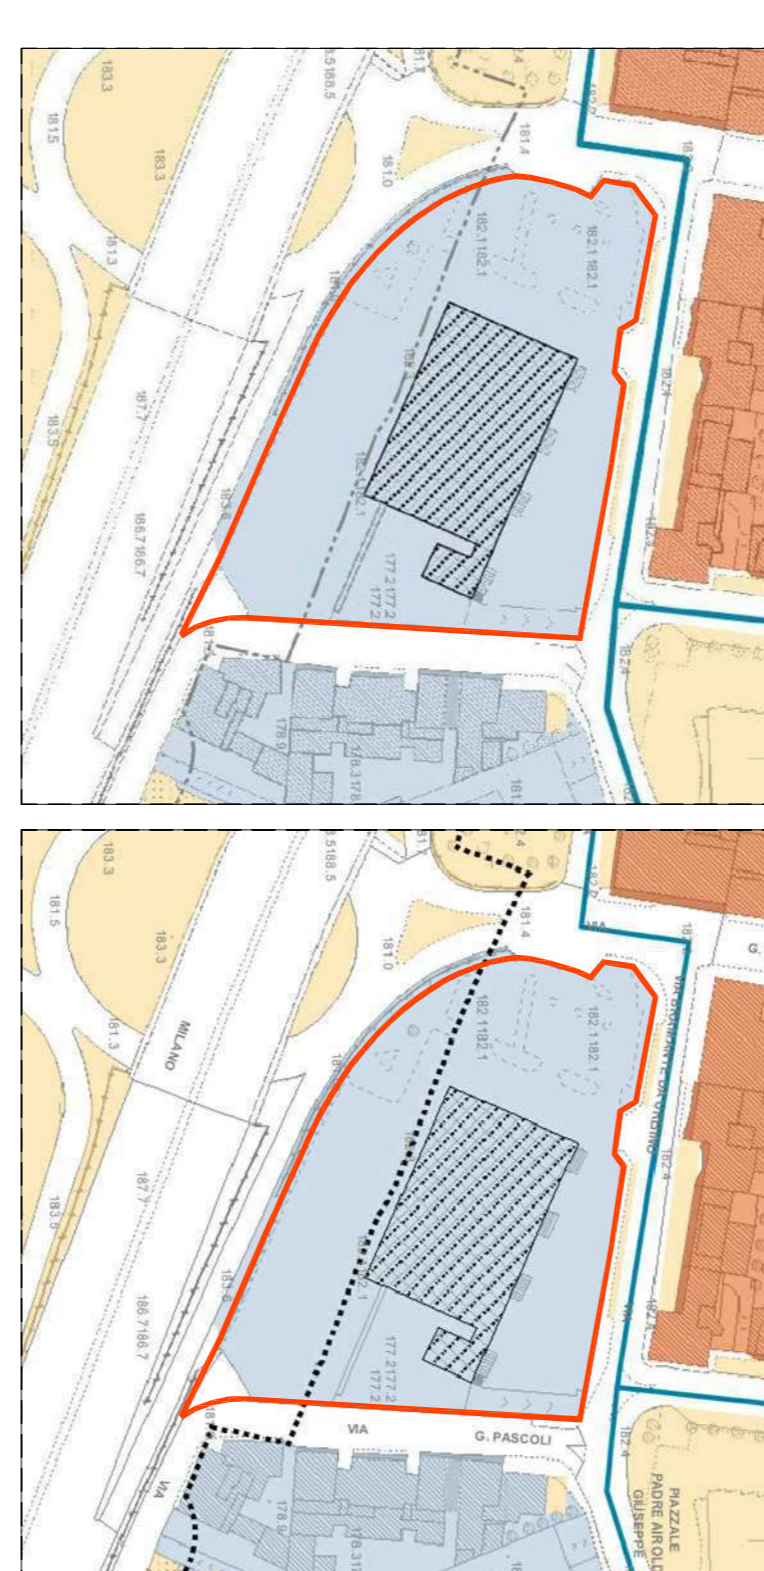

ESTRATTO P.G.T. VIGENTE
SCALA 1:2000
Tessuti urbani consolidati
commerciali e terziari

ESTRATTO MAPPA CATASTALE
SCALA 1:2000
19-40 mopp/76

1
INVOIA
SCALA
1:500
15.04.14
DATA

STATO DI FATTO
PLANIMERIA GENERALE
• ESTRATTO MAPPA CATASTALE A.F.G.
P.G.T. VIGENTE P.G.T. IN SALVAGUARDIA
OGGETTO INVOIA

LISSONE (MB)
VIALE VALASSINA N.116
UBICAZIONE
NCT Fg.40 mapp.76
NCEM Fg. mapp.76
DATI CATASTALI

PERMESSO DI COSTRUIRE
PROVA OPERAZIONE
PARTECIPA INTERVENI
DESCRIZIONE INTERVENO

PROGETTISTA
DLT
IMPRESA

SPAZIO RISERVATO AI PUBBLICI UFFICI
COMMITTENTE
PALAZZO DEL MOBILE SPA