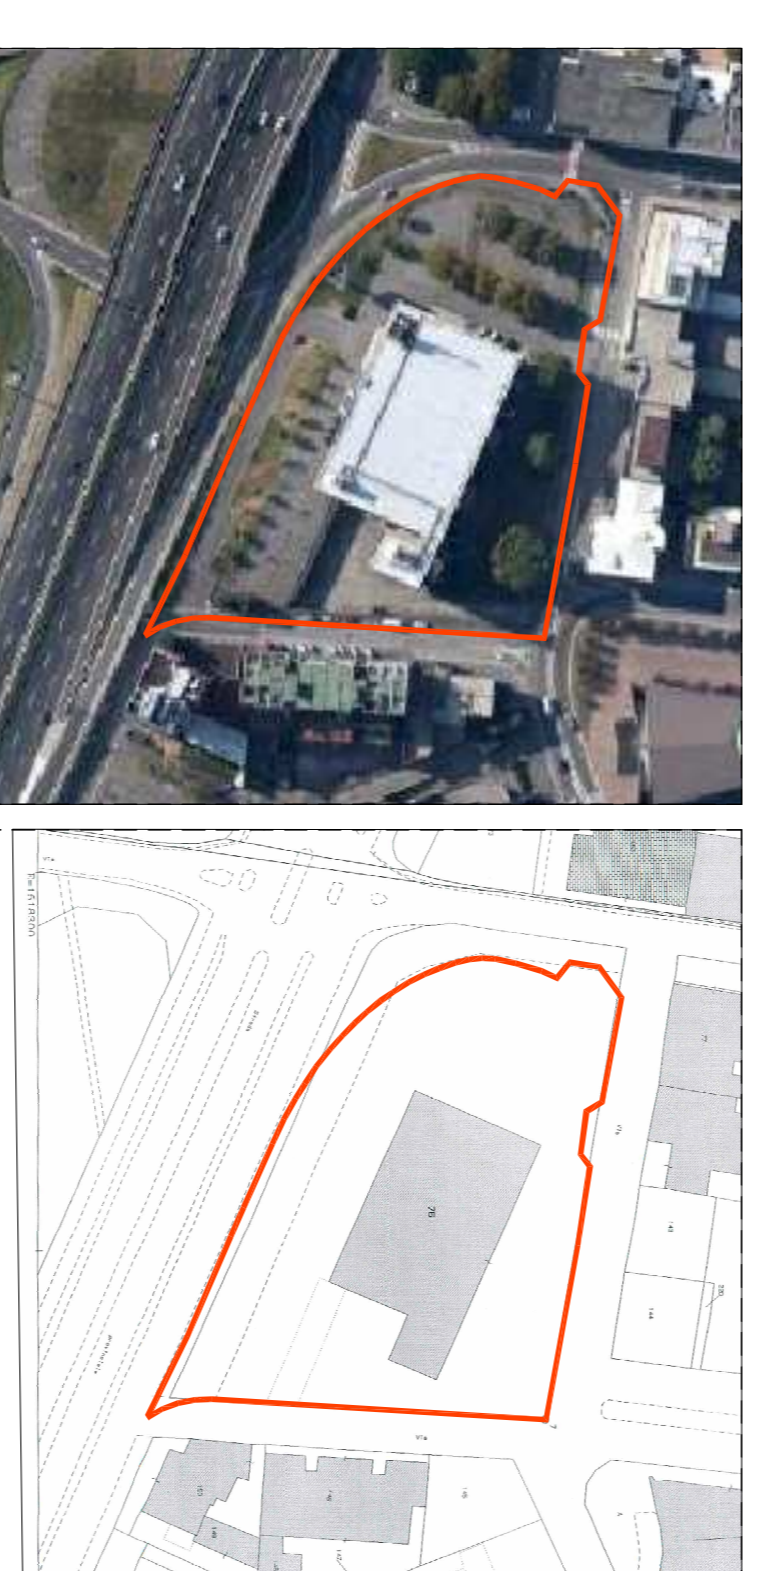

ESTRATTO P.G.T. VIGENTE
SCALA 1:2000
Tessuti urbani consolidati
commerciali e terziari

ESTRATTO MAPPA CATASTALE
SCALA 1:2000
19-40 mopp/76

1
INVOIA
SCALA
1:500
15.04.14
DATA

STATO DI FATTO
PLANIMERIA GENERALE
• ESTRATTO MAPPA CATASTALE A.F.G.
P.G.T. VIGENTE P.G.T. IN SALVAGUARDIA
OGGETTO INVOIA

LISSONE (MB)
VIALE VALASSINA N.116
UBICAZIONE
NCT Fg.40 mapp.76
NCEM Fg. mapp.76
DATI CATASTALI

PERMESSO DI COSTRUIRE
PROVA OPERAZIONE
PARTECIPA INTERVENI
DESCRIZIONE INTERVENO

PROGETTISTA
DLT
IMPRESA

SPAZIO RISERVATO AI PUBBLICI UFFICI
COMMITTENTE
PALAZZO DEL MOBILE SPA