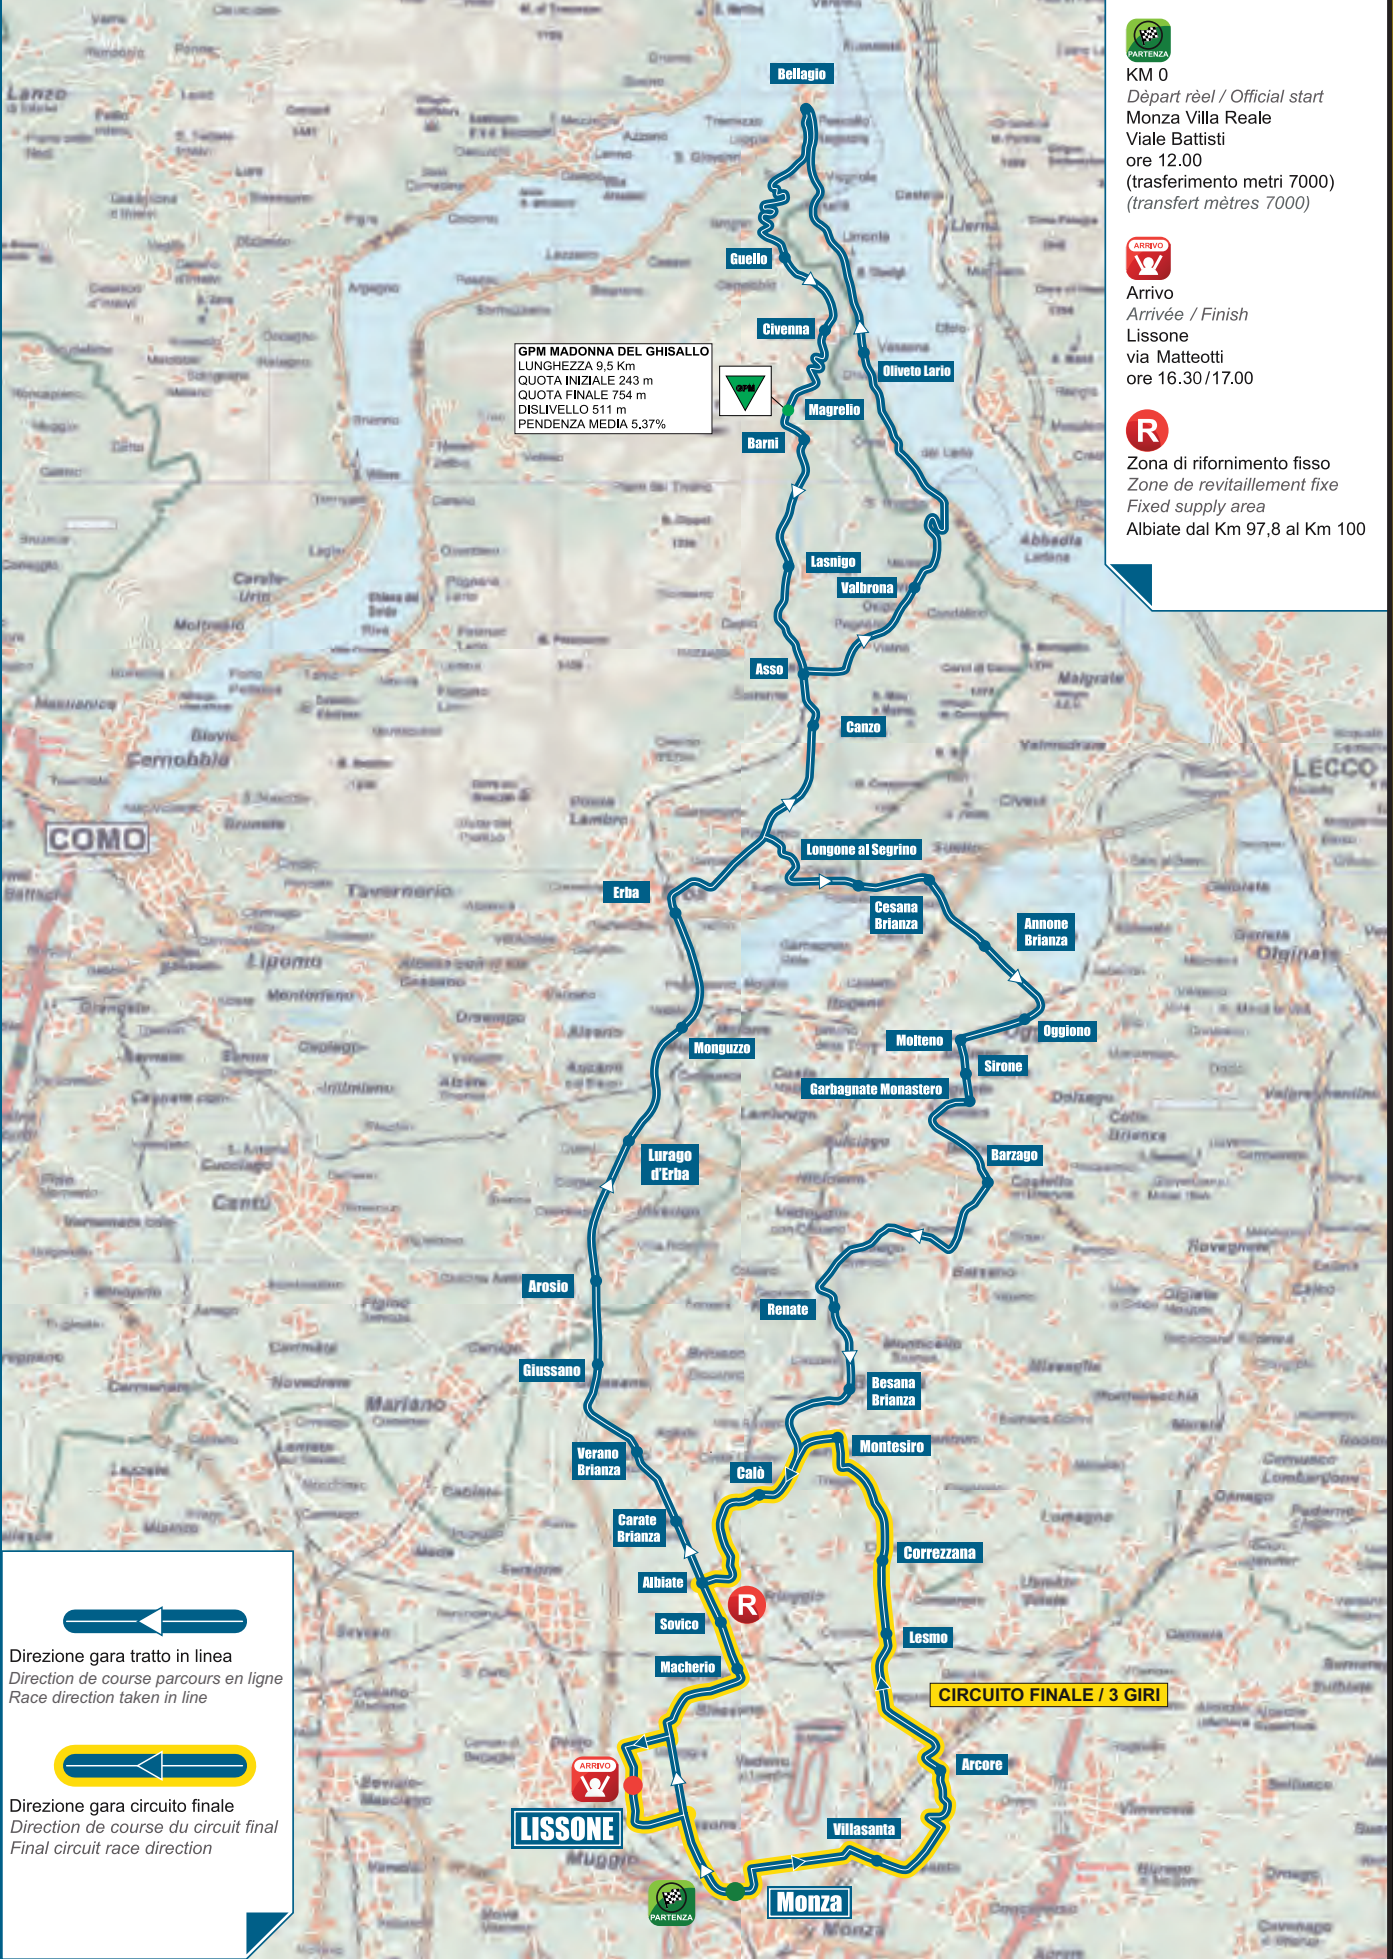

**KM 0**  
 Départ réel / Official start  
 Monza Villa Reale  
 Viale Battisti  
 ore 12.00  
 (trasferimento metri 7000)  
 (transfert mètres 7000)

**Arrivo**  
 Arrivée / Finish  
 Lissone  
 via Matteotti  
 ore 16.30/17.00

**Zona di rifornimento fisso**  
 Zone de ravitaillement fixe  
 Fixed supply area  
 Albiate dal Km 97,8 al Km 100

**GPM MADONNA DEL GHISALLO**  
 LUNGHEZZA 9,5 Km  
 QUOTA INIZIALE 243 m  
 QUOTA FINALE 754 m  
 DISLIVELLO 511 m  
 PENDENZA MEDIA 5,37%

Direzione gara tratto in linea  
 Direction de course parcourus en ligne  
 Race direction taken in line

Direzione gara circuito finale  
 Direction de course du circuit final  
 Final circuit race direction