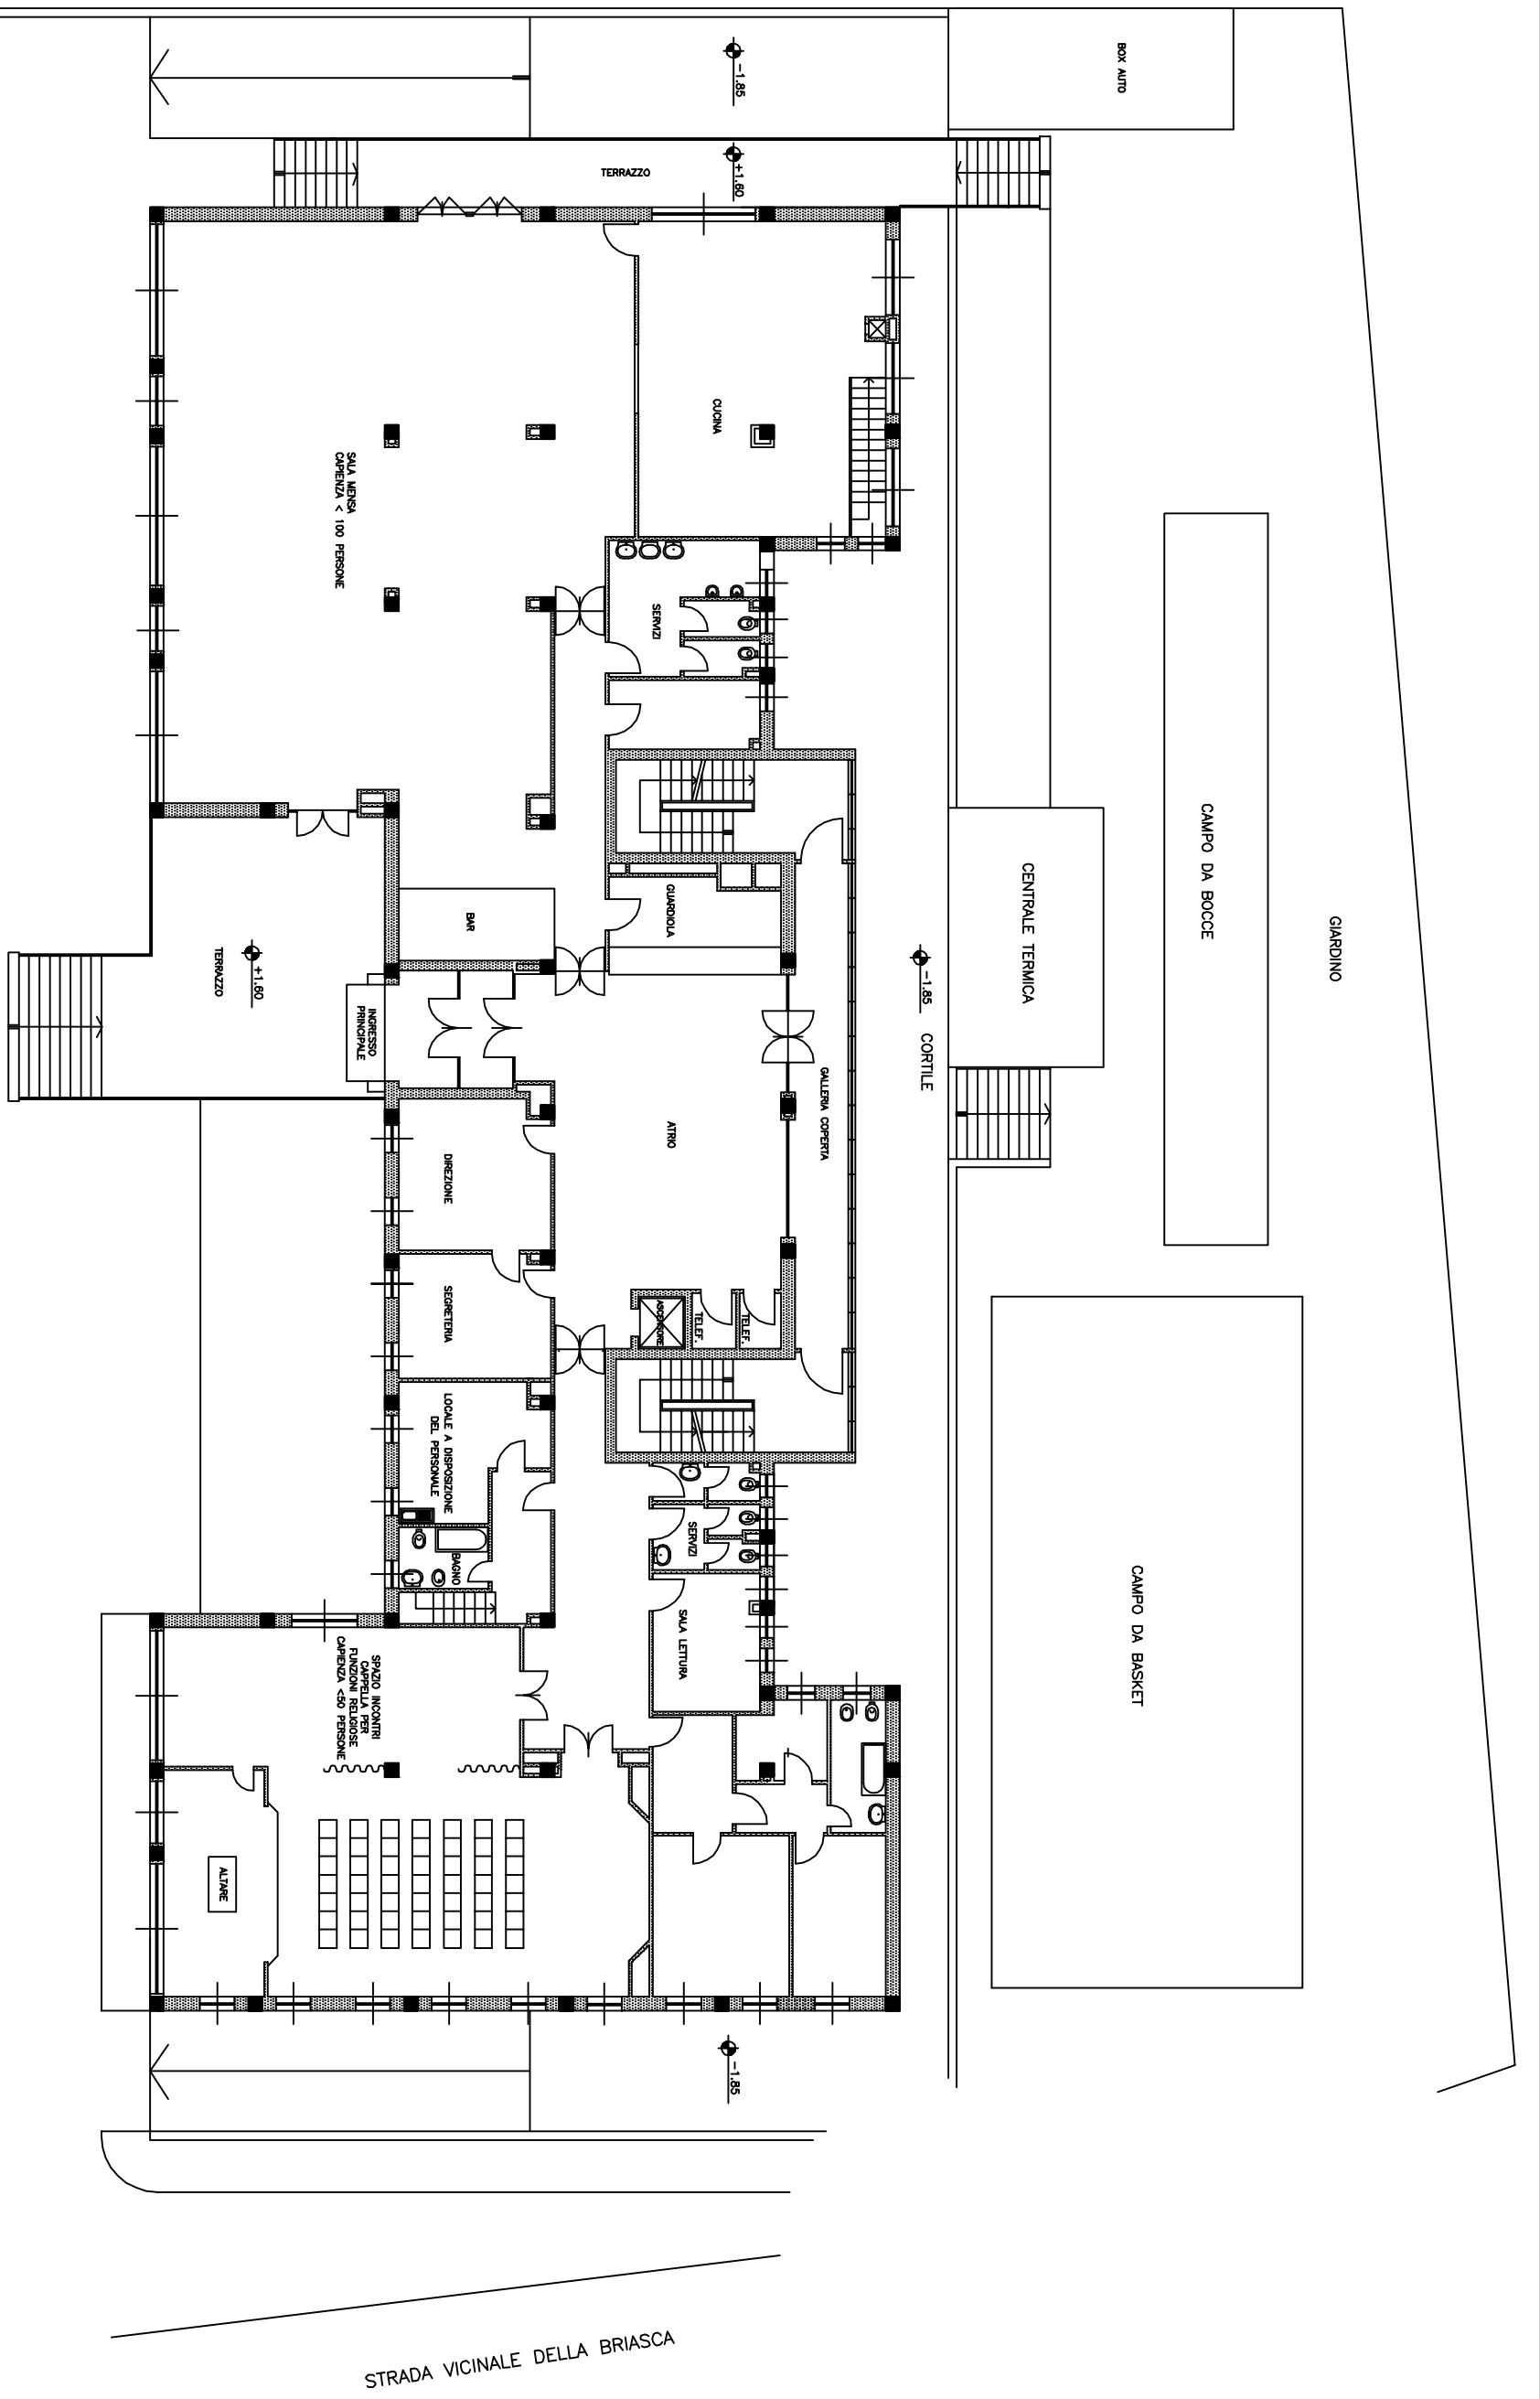

STRADA VICINALE DELLA BRIASCA

CITTA' di LISSONE

settore :
LAVORI PUBBLICI

opera : progetto
CENTRO SOCIALE DI VIA BOTTICELLI

titolo :
PIANTA PIANO INTERRATO

tavola

data

31/03/2014

scala

1 : 200

disegn.

aggiorn.

1

VIA SANDRO BOTTICELLI

STRADA VICINALE DELLA BRIANZA

VIA SANDRO BOTTICELLI

CITTA' di LISSONE

settore :
LAVORI PUBBLICI

opera : progetto
CENTRO SOCIALE DI VIA BOTTICELLI

titolo :
PIANTA PIANO RIALZATO

tavola

data

31/03/2014

scala

opera : progetto
CENTRO SOCIALE DI VIA BOTTICELLI

titolo :
PIANTA PIANO COPERTURA

data	scala	disegn.	aggiorn.
31/03/2014	1 : 200		

tavola

4