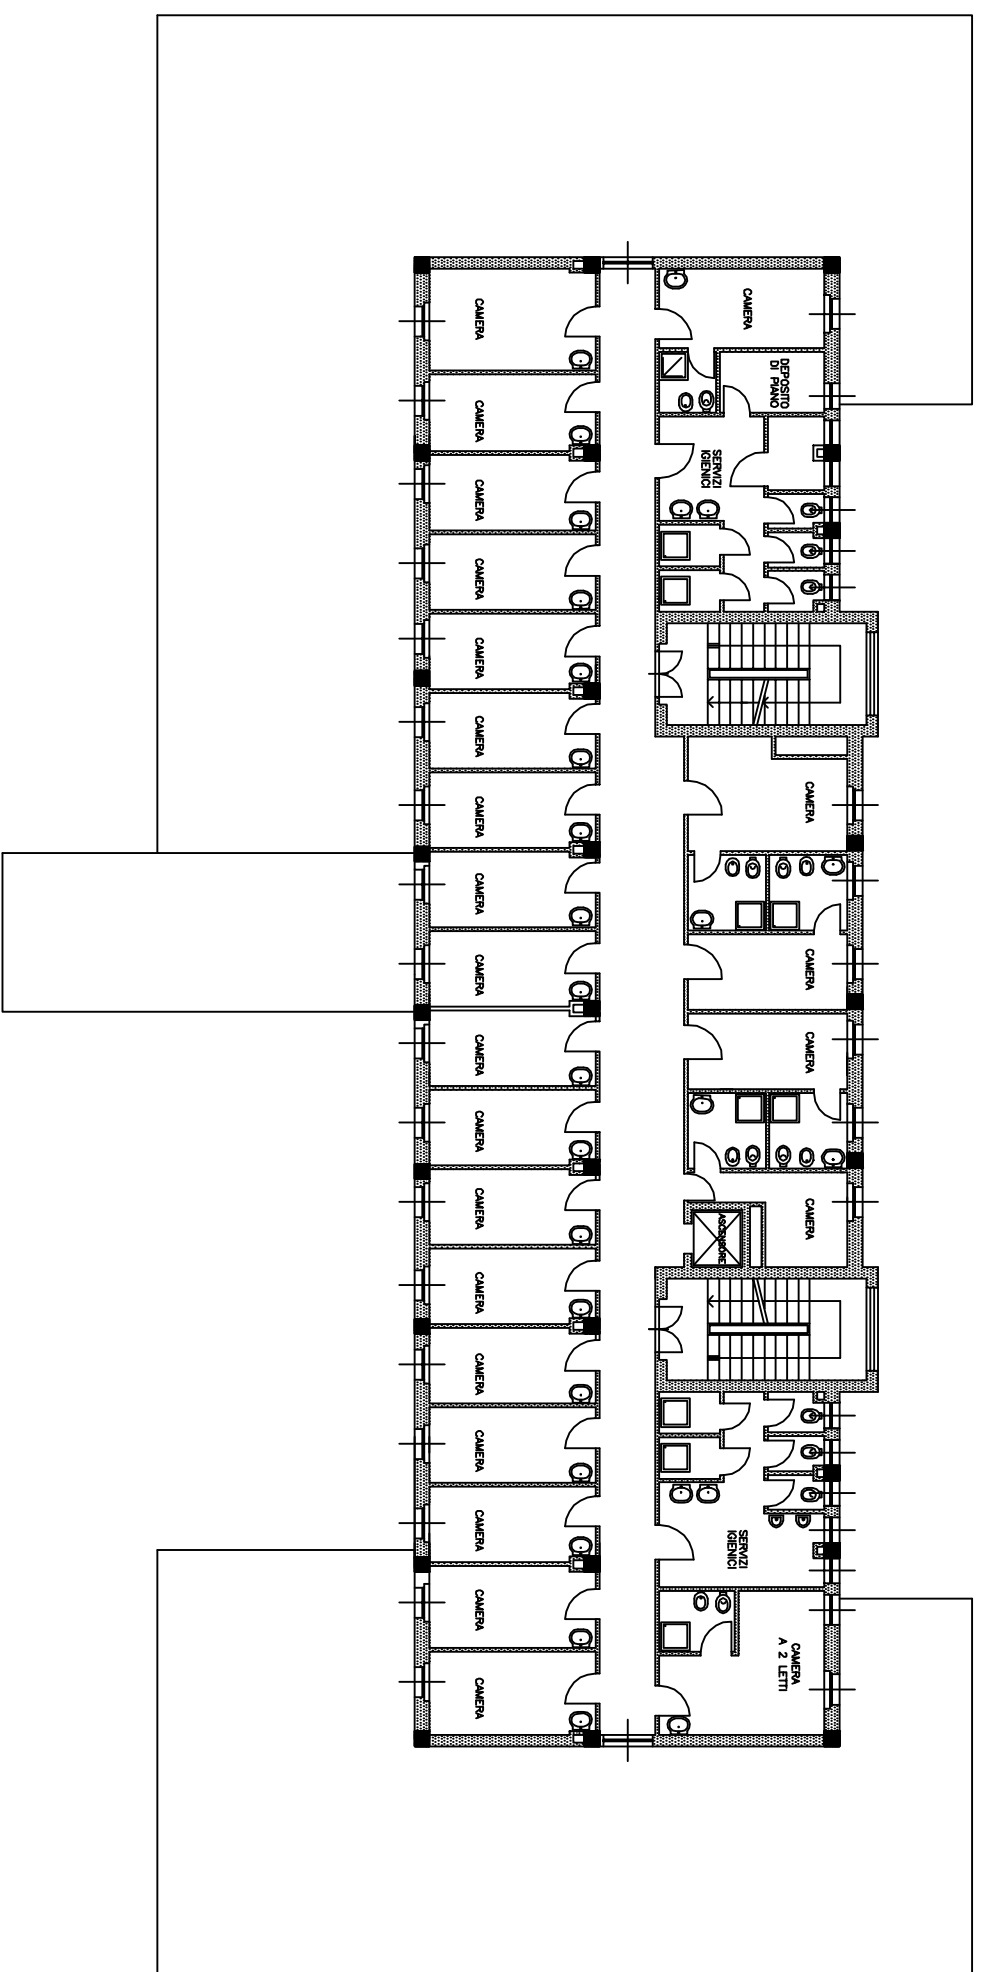

scala

1 : 200

disegn.

aggiorn.

1

VIA SANDRO BOTTICELLI

STRADA VICINALE DELLA BRIANZA

VIA SANDRO BOTTICELLI

CITTA' di LISSONE

settore :
LAVORI PUBBLICI

opera : progetto
CENTRO SOCIALE DI VIA BOTTICELLI

titolo :
PIANTA PIANO RIALZATO

tavola

data

31/03/2014

scala

1 : 200

disegn.

aggiorn.

2

CITTA' di LISSONE

settore :
LAVORI PUBBLICI

opera : progetto
CENTRO SOCIALE DI VIA BOTTICELLI

titolo :
PIANTA PIANO TIPO (1° - 2° - 3° - 4°)

opera : progetto
CENTRO SOCIALE DI VIA BOTTICELLI

titolo :
PIANTA PIANO COPERTURA

data	scala	disegn.	aggiorn.
31/03/2014	1 : 200		

tavola

4