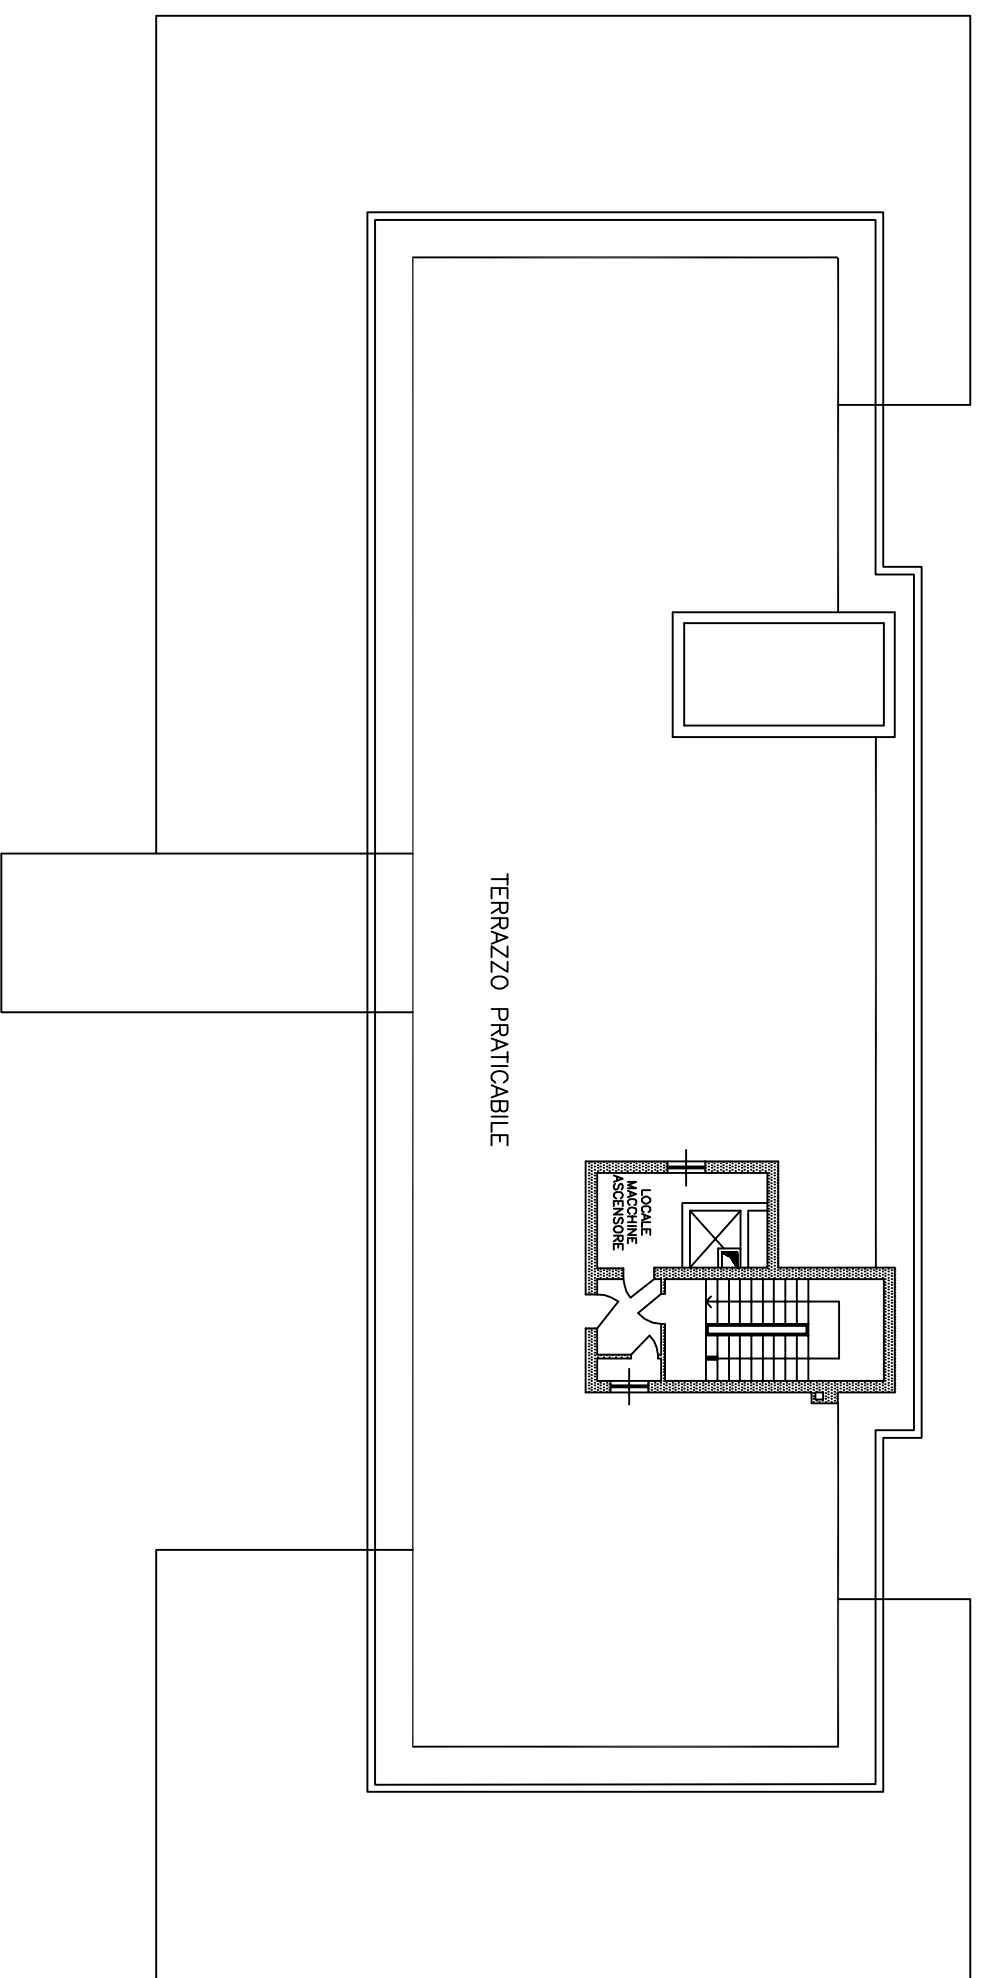

scala

1 : 200

disegn.

aggiorn.

1

VIA SANDRO BOTTICELLI

STRADA VICINALE DELLA BRIANZA

VIA SANDRO BOTTICELLI

CITTA' di LISSONE

settore :
LAVORI PUBBLICI

opera : progetto
CENTRO SOCIALE DI VIA BOTTICELLI

titolo :
PIANTA PIANO RIALZATO

tavola

data

31/03/2014

scala

data
31/03/2014

scala
1 : 200

disegn.

aggiorn.

tavola

3

CITTA' di LISSONE

settore :
LAVORI PUBBLICI

opera : progetto
CENTRO SOCIALE DI VIA BOTTICELLI

titolo :
PIANTA PIANO COPERTURA

data	scala	disegn.	aggiorn.
31/03/2014	1 : 200		

tavola

4